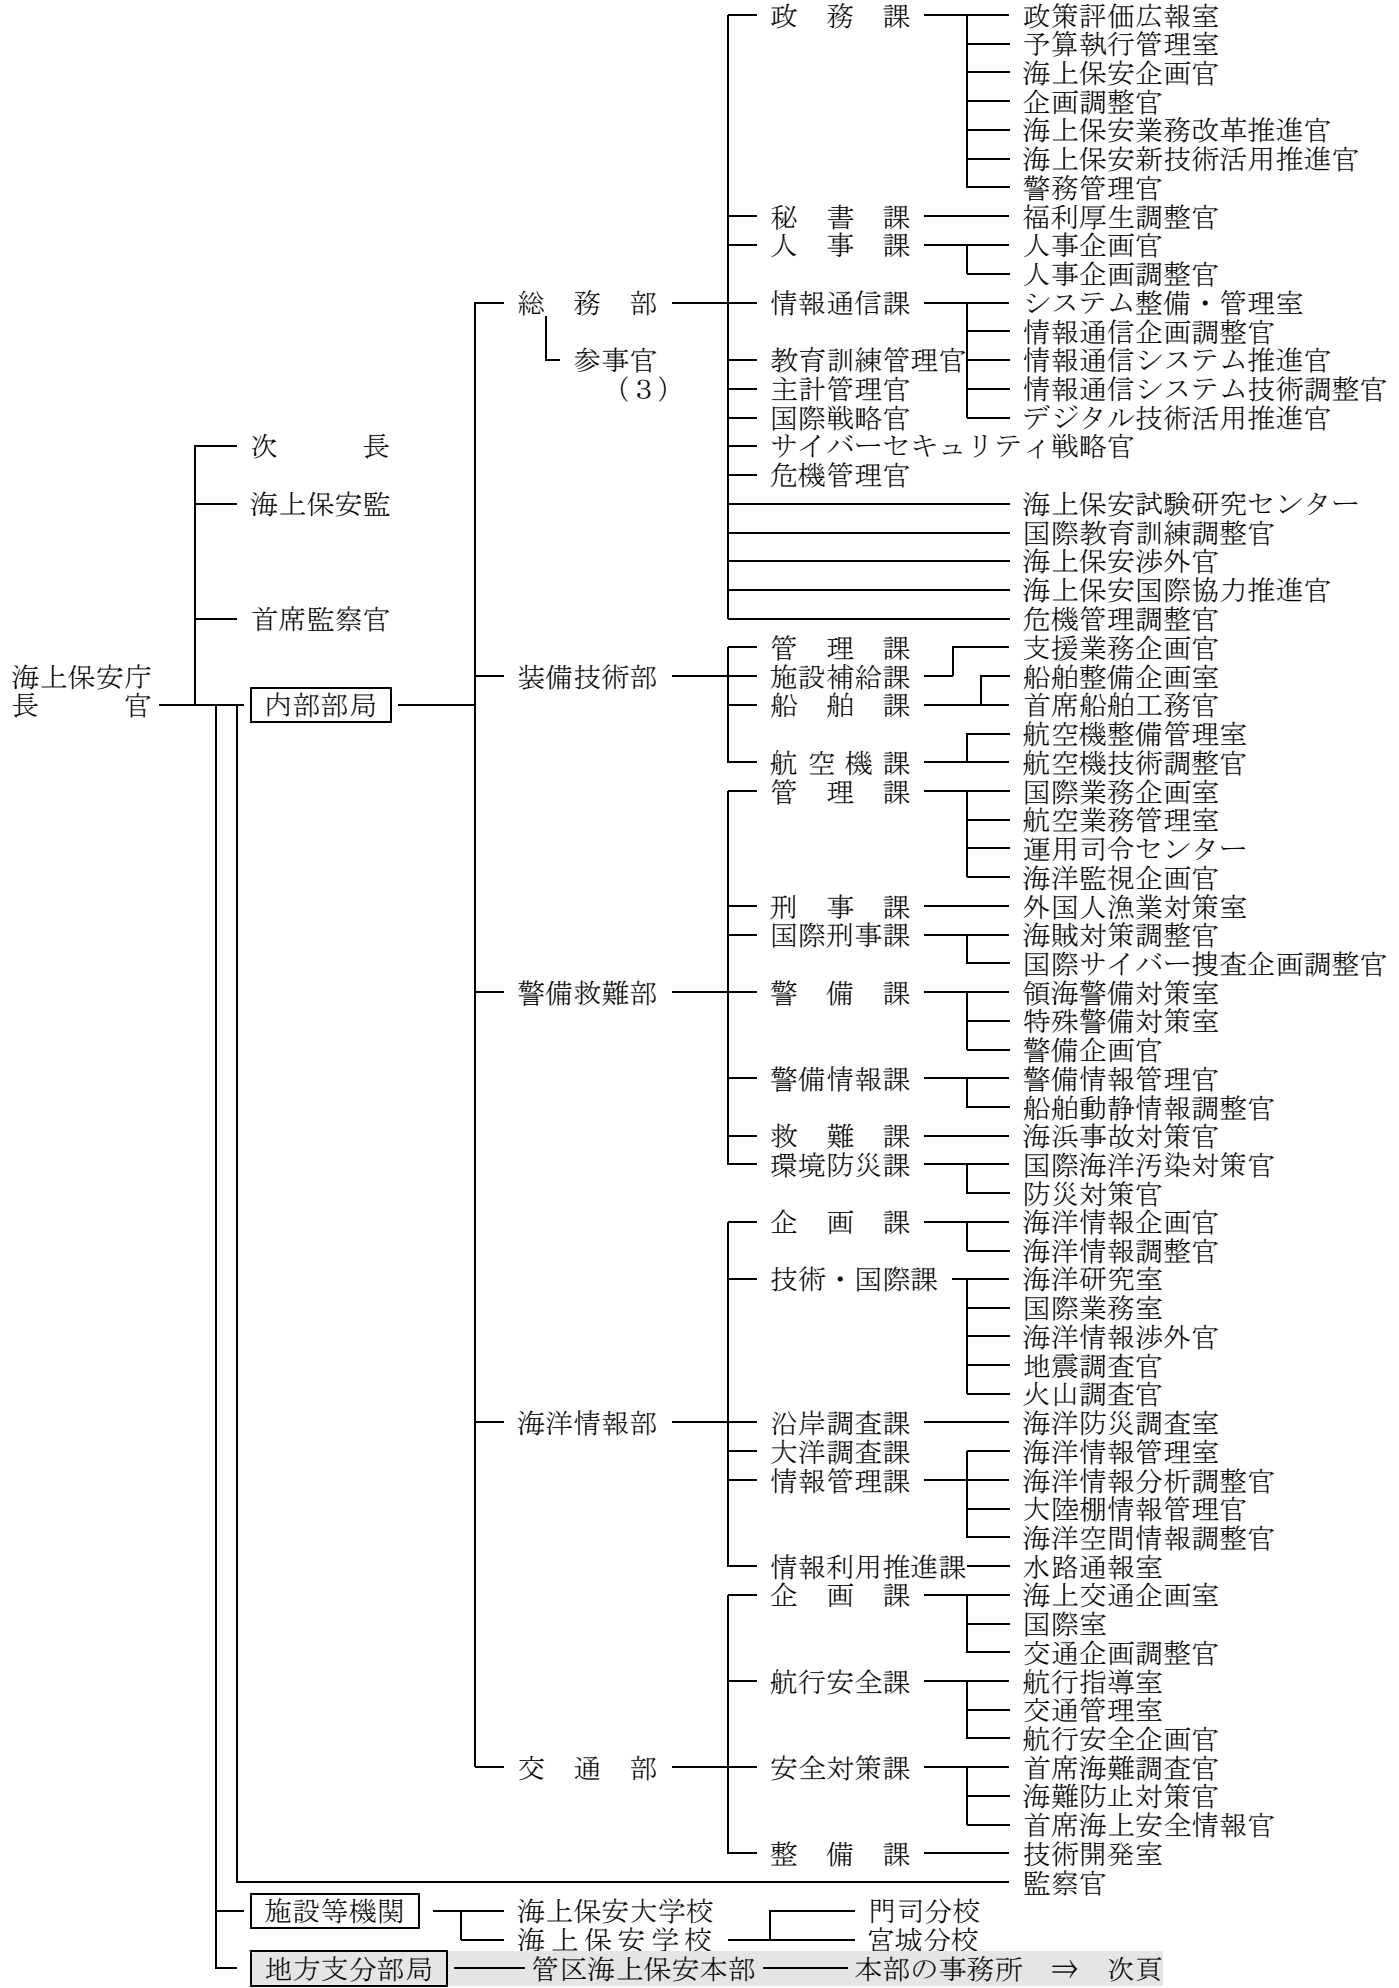

(1) 海上保安庁機構図 (令和8年4月8日現在)

(2) 地方支分部局機構図 (令和8年4月8日現在)