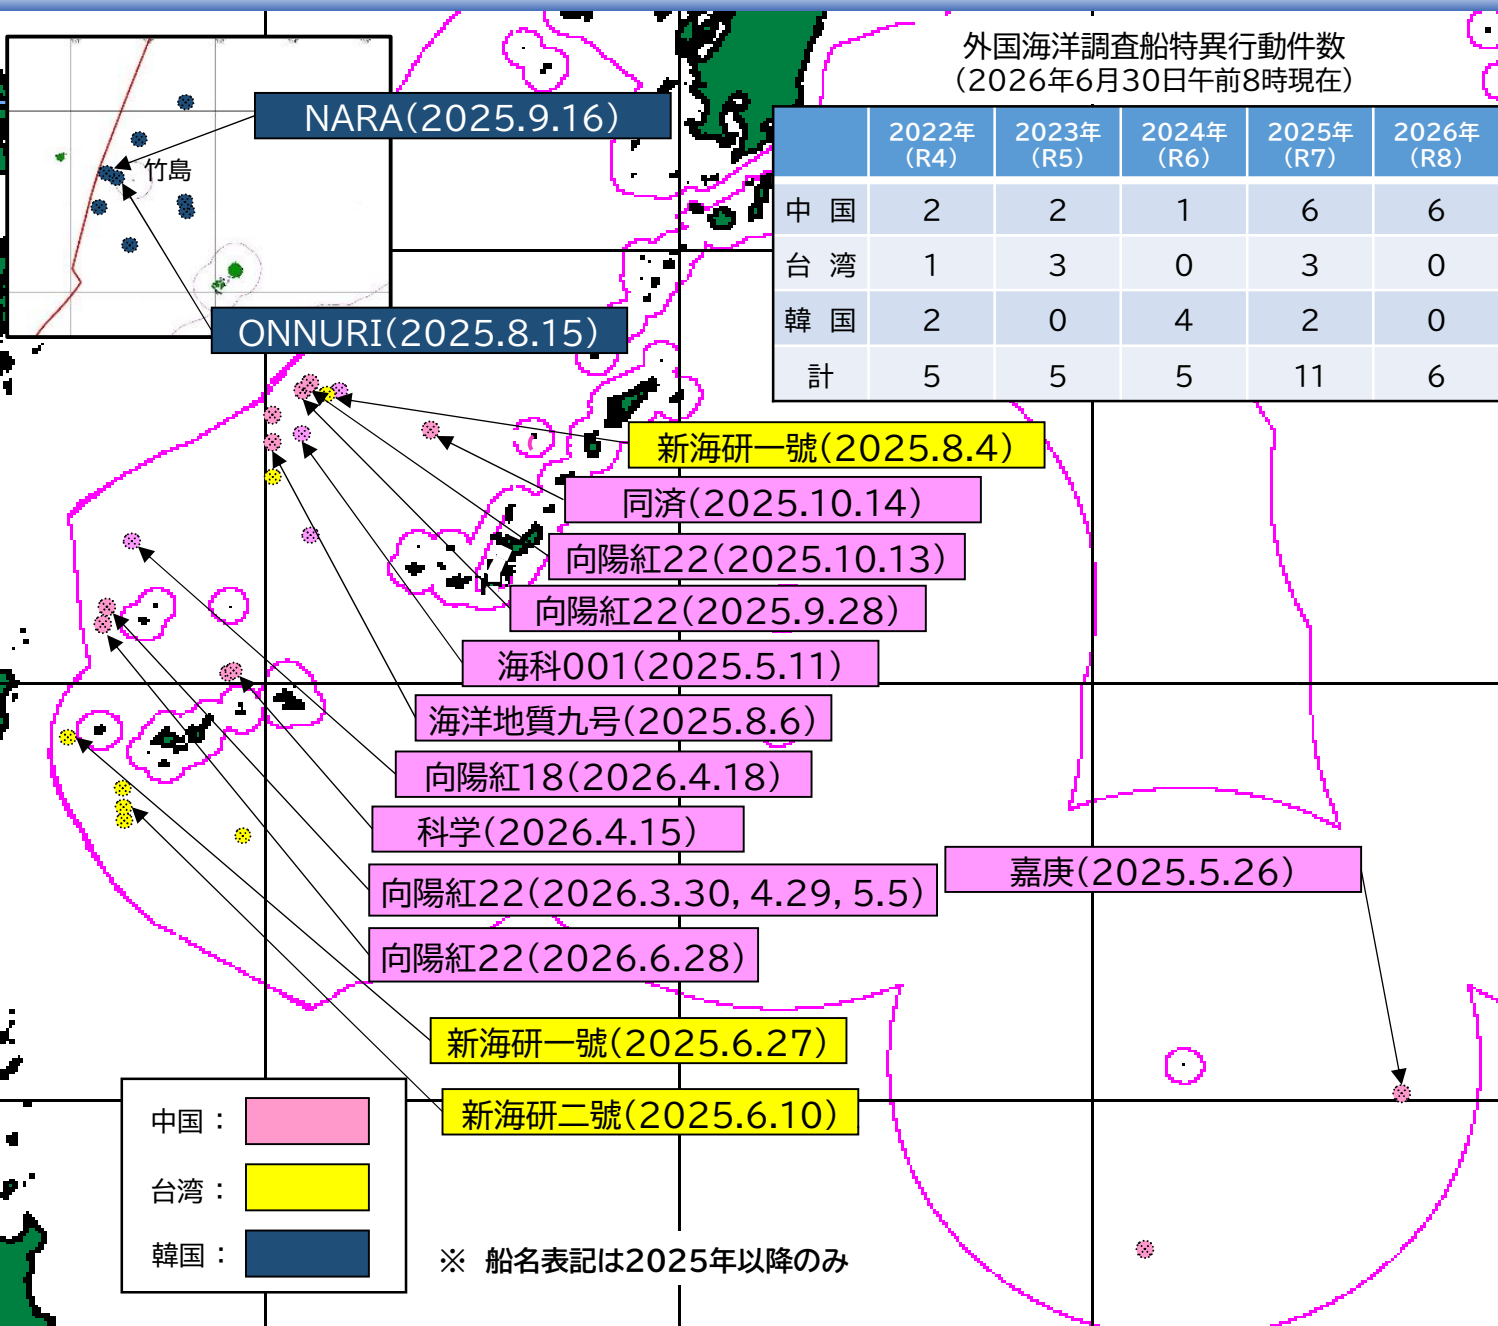

外国海洋調査船の特異行動状況(2022年~2026年)

外国海洋調査船特異行動件数
(2026年6月30日午前8時現在)

	2022年 (R4)	2023年 (R5)	2024年 (R6)	2025年 (R7)	2026年 (R8)
中国	2	2	1	6	6
台湾	1	3	0	3	0
韓国	2	0	4	2	0
計	5	5	5	11	6

2025年以降に我が国の同意を得ない調査活動等を行った外国海洋調査船(例)

※ 船名表記は2025年以降のみ