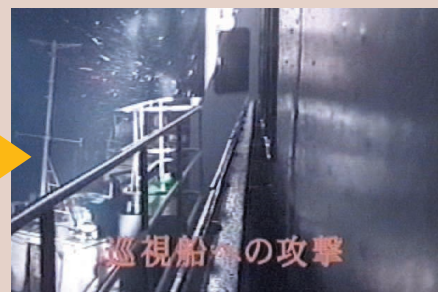

巡視船から不審船舶体への威嚇射撃

IR画像撮影(IR:INFRA-RED CHARGE SWEEP DEVICE)  
赤外線搜索監視装置

●巡視船あまみへの攻撃

●不審船から  
ロケット弾発射

●不審船爆発・沈没

●巡視船被弾時当初の状況図