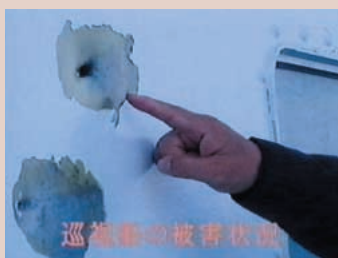

巡視船から不審船舶体への威嚇射撃

IR画像撮影(IR:INFRA-RED CHARGE SWEEP DEVICE)  
赤外線搜索監視装置

●巡視船あまみへの攻撃

●不審船から  
ロケット弾発射

●不審船爆発・沈没

●巡視船被弾時当初の状況図