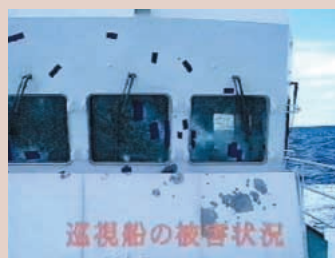

巡視船から不審船舶体への威嚇射撃

IR画像撮影(IR:INFRA-RED CHARGE SWEEP DEVICE)  
赤外線搜索監視装置

●巡視船あまみへの攻撃

●不審船から  
ロケット弾発射

●不審船爆発・沈没

●巡視船被弾時当初の状況図