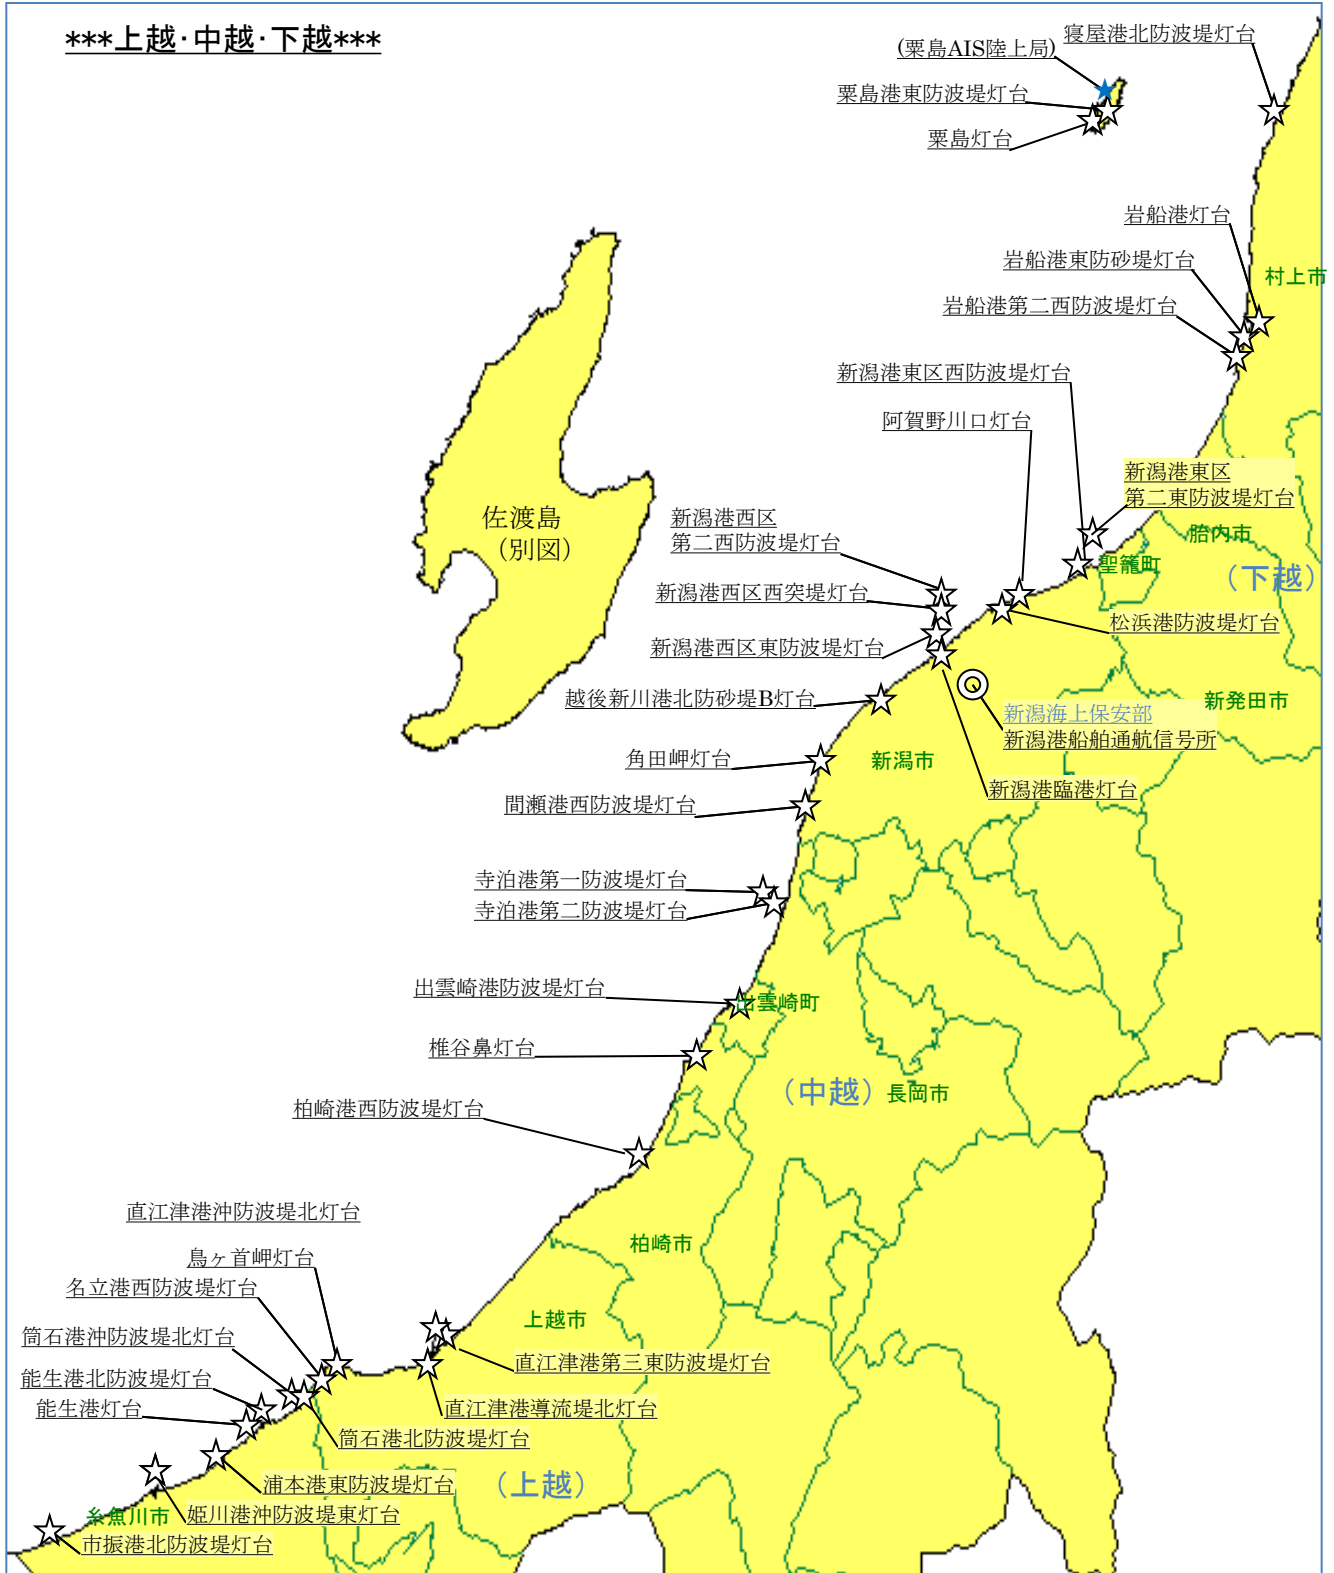

新潟海上保安部所管標識

上越・中越・下越

新潟海上保安部所管標識

佐渡