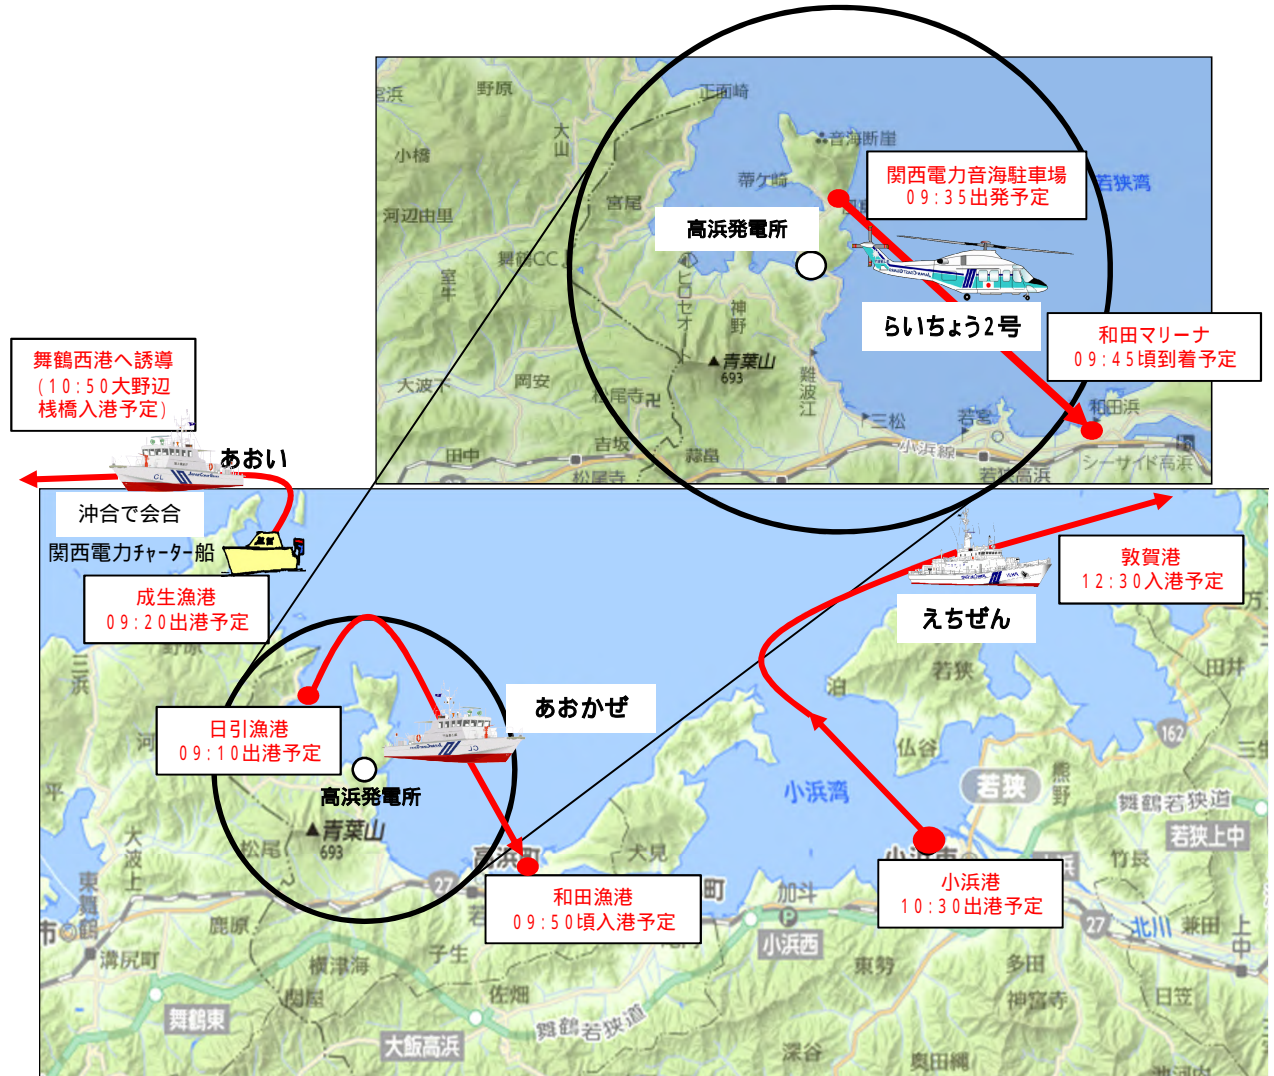

【問い合わせ先】
第八管区海上保安本部
広報地域連携室
奥野 哲也・今出 高廣
電話 0773-76-4100 (内線2111・2117)

平成28年8月25日
第八管区海上保安本部

平成28年度内閣府・3府県等合同原子力防災訓練に参加します

「地震発生により外部電源が喪失し原子炉が冷却できなくなり、さらに、放射性物質が放出されその影響が発電所周辺地域に及ぶ。」との想定のもと住民の広域避難等を実施する訓練に、巡視船艇・航空機が参加します。

巡視艇あおい

全長 20.0メートル

美保航空基地

らいちょう2号

全長 16.65メートル

【27日】

「平成28年度高浜地域における内閣府・3府県及び関西広域連合合同原子力防災訓練」

訓練内容

住民避難訓練	【住民輸送】 福井県小浜港～ 福井県敦賀港へ 住民19名を海上輸送	 えちぜん
	【住民輸送】 福井県日引漁港～ 福井県和田漁港へ 住民4名を海上輸送	 あおかぜ
	【住民輸送支援】 京都府成生漁港から避難住民が乗船した小型艇を舞鶴港へ誘導	 あおい
	【住民輸送】 福井県音海の関西電力(株)駐車場～ 福井県和田の和田マリーナへ住民2名を空輸	 らいちょう2号
緊急時モタリング訓練	【放射線量測定支援】 京都府成生漁港沖合いにて放射線量の測定作業を支援	 あおい

【28日】「平成28年度 大飯地域における原子力防災訓練」

訓練内容

住民避難訓練

【住民輸送】

福井県おおい町のはま
かぜ交流センター～
福井県小浜市の若狭
ヘリポートへ住民2名
を空輸

らいちょう2号

【参考】

平成26年度福井県原子力防災総合訓練