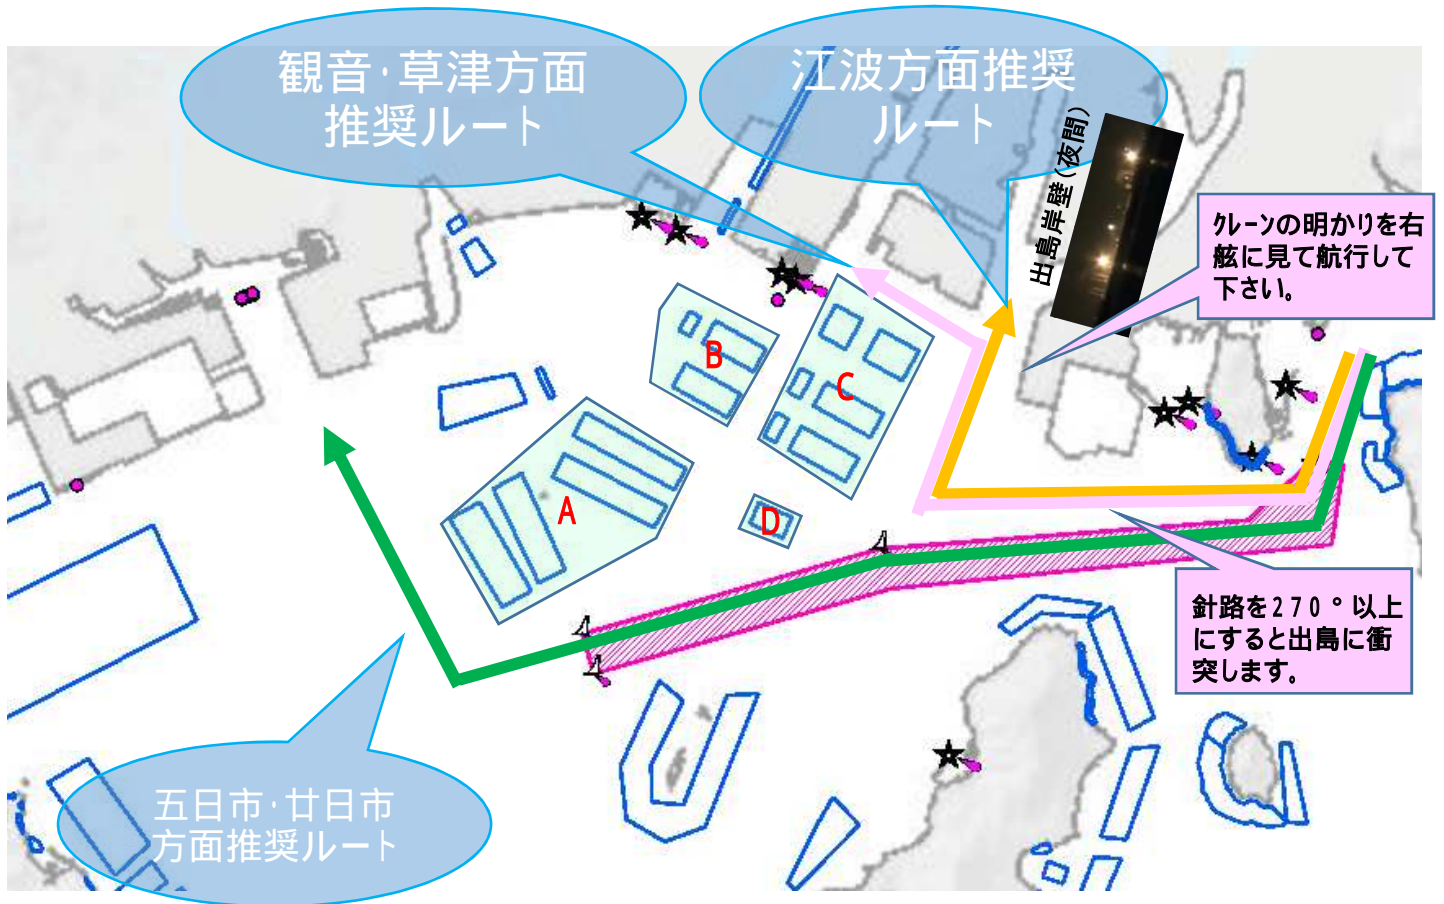

かき筏の区画侵入危険！

区画の中には多数の筏があります。
花火大会終了後、帰港時には十分注意しましょう。

注意事項

- ・推奨ルートは航行船舶や障害物がないことを保障するものではありませんので、実際の航行では見張りを確実にを行い、周辺の船舶の動静に注意しましょう。
- ・A～Dの枠内には入らないようにして下さい。