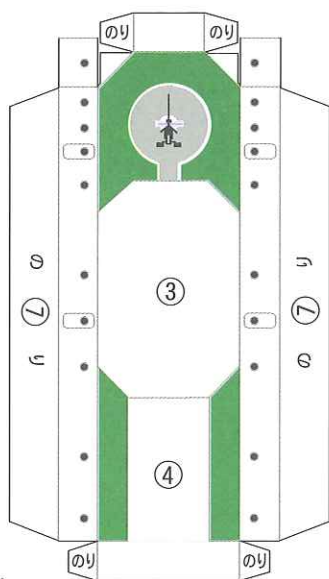

JAPAN COAST GUARD

ペーパークラフト

第五管区海上保安本部
高知海上保安部所属
1000トン (PL) 型巡視船

「とさ」

⑥ ウラにのり

②