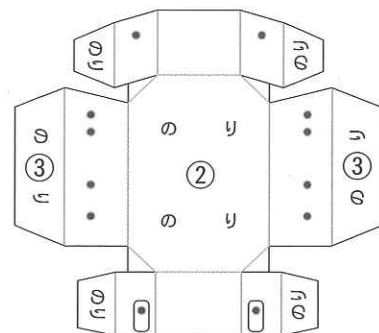

JAPAN COAST GUARD

ペーパークラフト

第五管区海上保安本部
高知海上保安部所属
1000トン (PL) 型巡視船

「とさ」

⑥ ウラにのり

②