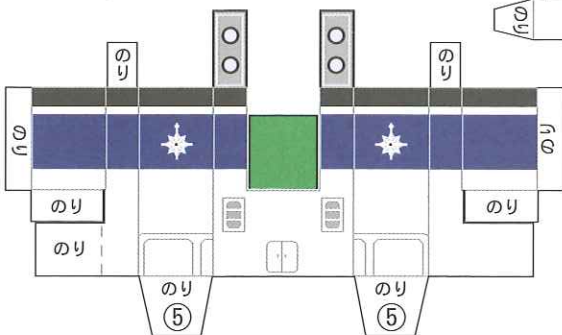

JAPAN COAST GUARD

ペーパークラフト

第五管区海上保安本部
高知海上保安部所属
1000トン (PL) 型巡視船

「とさ」

⑥ ウラにのり

②