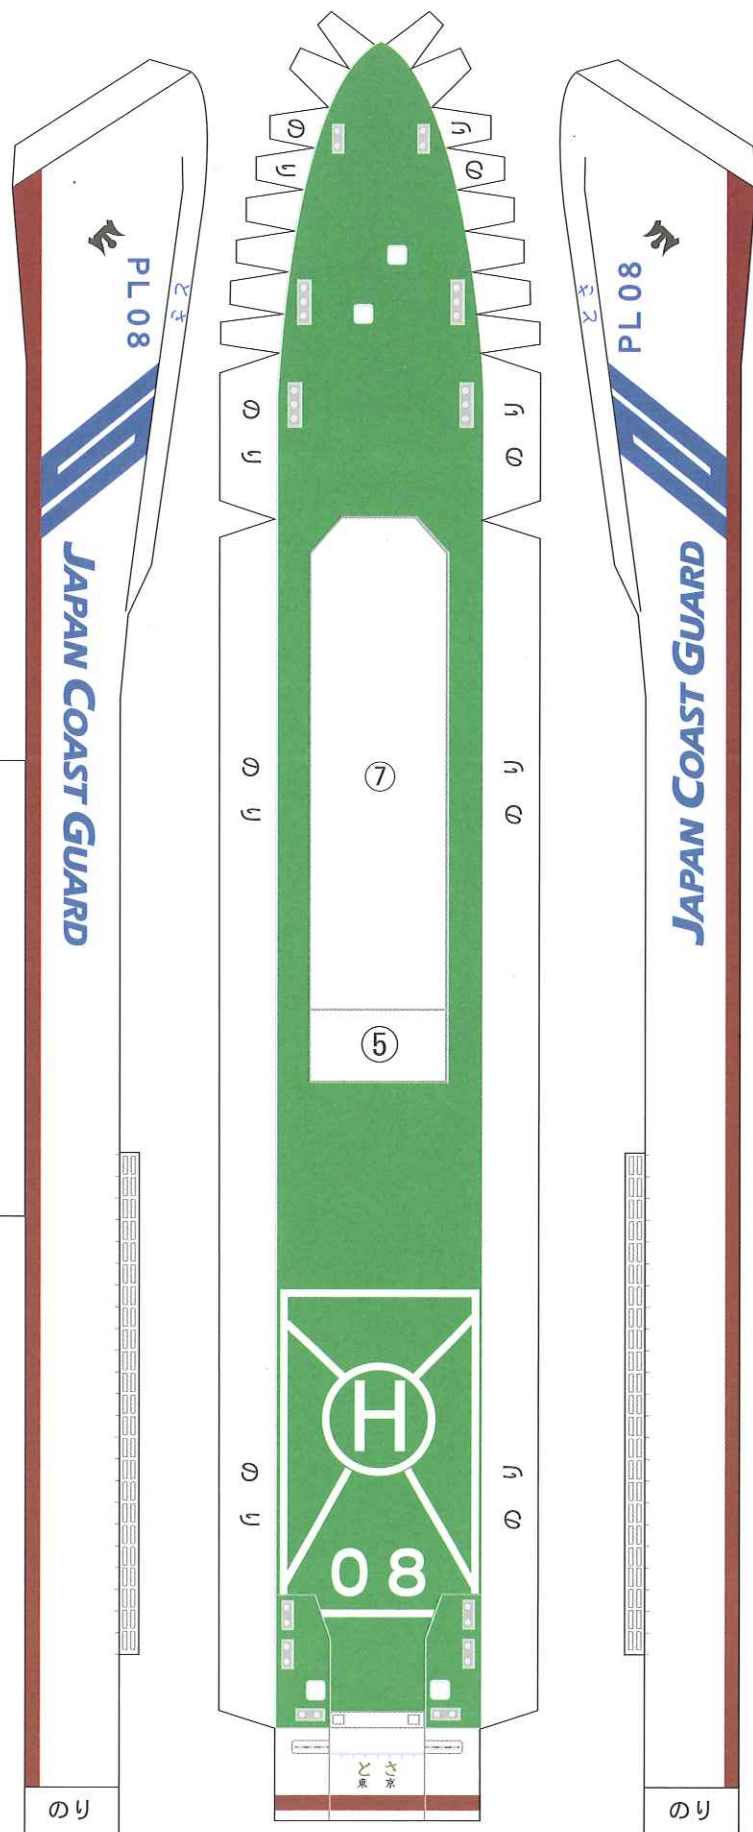

JAPAN COAST GUARD

ペーパークラフト

第五管区海上保安本部
高知海上保安部所属
1000トン (PL) 型巡視船

「とさ」

⑥ ウラにのり

②