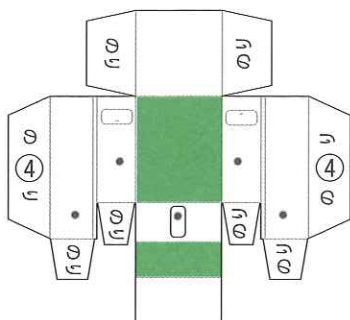

JAPAN COAST GUARD

ペーパークラフト

第五管区海上保安本部
高知海上保安部所属
1000トン (PL) 型巡視船

「とさ」

⑥ ウラにのり

②