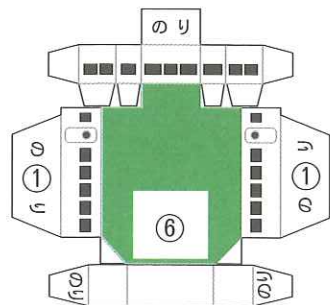

JAPAN COAST GUARD

ペーパークラフト

第五管区海上保安本部
高知海上保安部所属
1000トン (PL) 型巡視船

「とさ」

⑥ ウラにのり

②