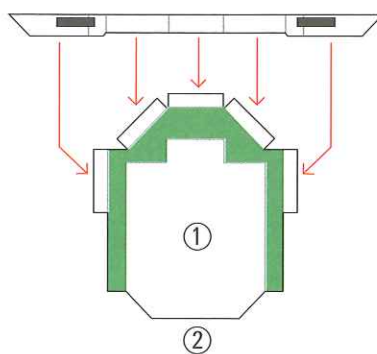

JAPAN COAST GUARD

ペーパークラフト

第五管区海上保安本部
高知海上保安部所属
1000トン (PL) 型巡視船

「とさ」

⑥ ウラにのり

②