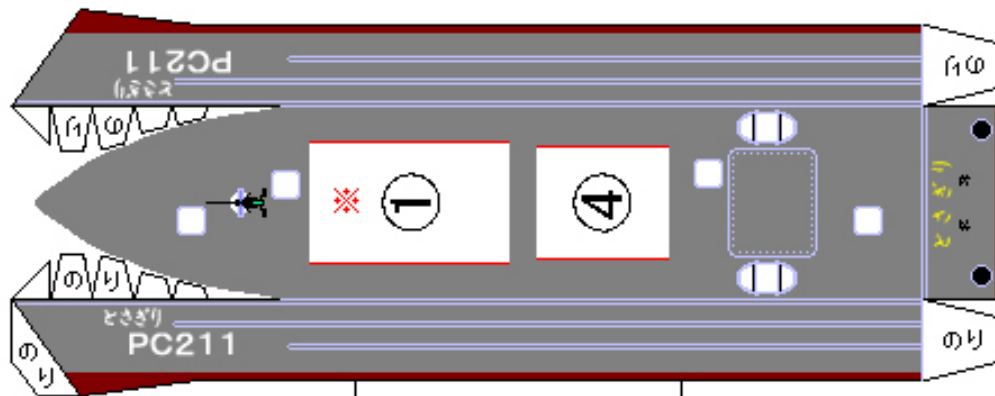

高知海上保安部所属 巡視艇 とさぎり

総トン数 149トン 全長 31メートル

高知海上保安部所属
巡視艇 とさぎり
のり

※ 赤い線にそって切り込みを入れて①を
差し込むときれいに仕上がります。

①

ウラにのり

②

ウラにのり

③

④

完成写真