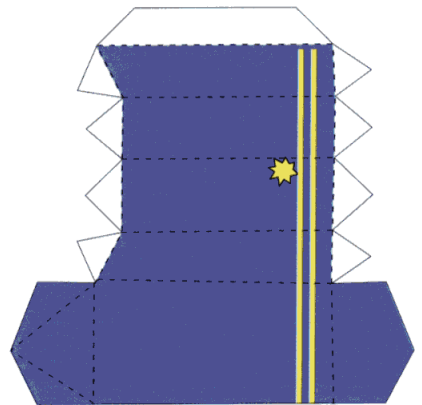

# 海上保安庁イメージキャラクター

# うみまる

かいじょうほあんかん  
海上保安官のうみまるです。  
うみ あんぜん  
海の安全をまもり、きれいな海を保つために、毎日、  
かいじょうほあんちょう なかま  
海上保安庁の仲間とがんばっているんだ。  
うみ じこ はんざい み ばん  
「海での事故や犯罪を見たら、118番まで」

完成図

ぼうし

～用意するもの～

- ・ピンセット
- ・接着剤  
(のりまたは木工用ボンド)
- ・ハサミまたはカッター
- ・竹くしまたはようじ

おなか

みぎうで

ひだりうで

あたま

ひだりて

みぎて

あし

ペーパークラフトシリーズI うみまる©