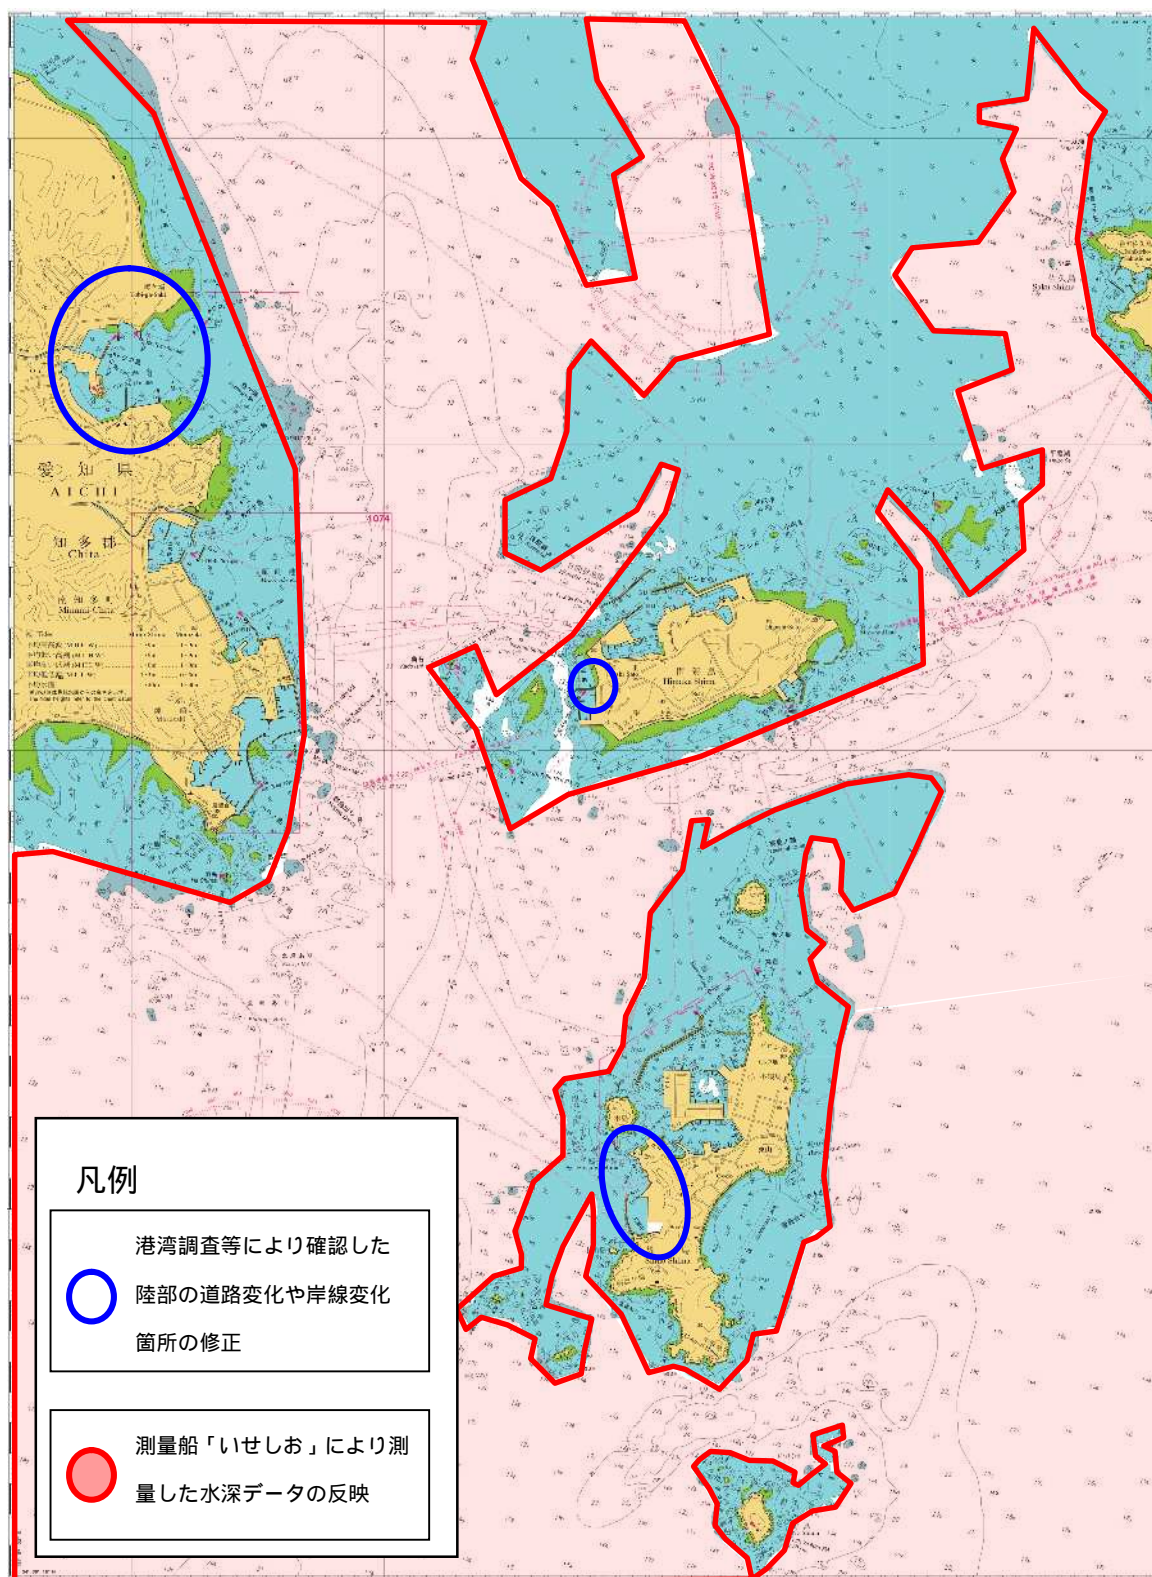

主要な更新箇所

- ・平成 23 年から 25 年に測量船「いせしお」により測量された水深データの反映
- ・港湾調査等により確認した陸部の道路変化や岸線変化箇所の修正