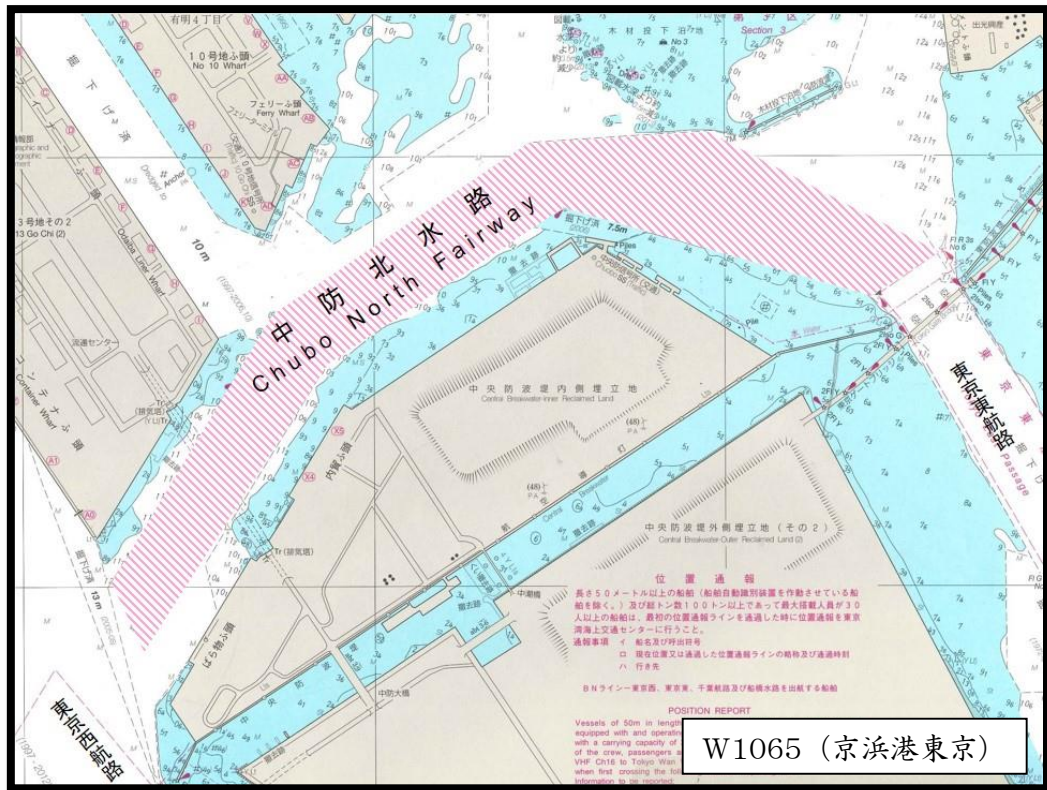

# 中央防波堤内側埋立地北側に 新たな名称をつけました

ちゅう ぼう きた すい ろ  
**中 防 北 水 路**  
Chubo North Fairway

海図の補正図は平成29年2月3日発行の水路通報にて配信！

<http://www1.kaiho.mlit.go.jp/TUHO/tuho/nm.html>

(海上保安庁 海洋情報部 水路通報)