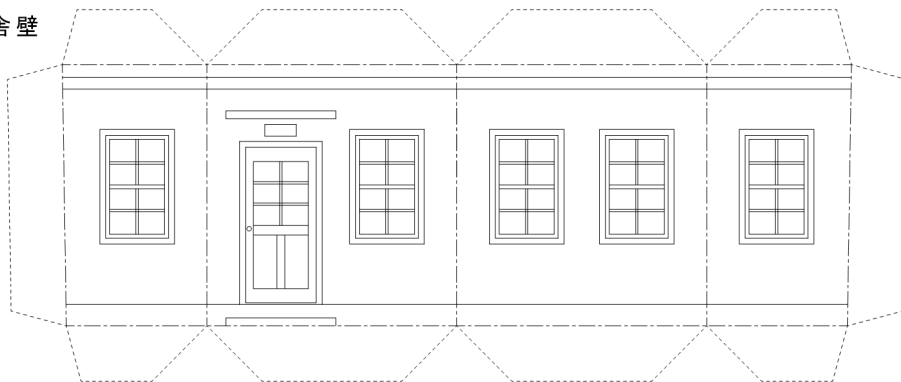

谷折り線

のりしろ

灯ろう上部ひさし

付属舎壁

灯塔