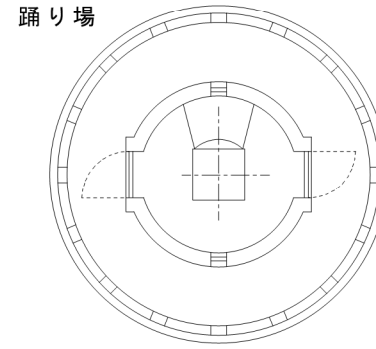

ペーパークラフト
陸中黒埼灯台 S, 1/100

岩手県下閉伊郡普代村（黒埼）

灯台の大きさ

高さ：建物 11.95m 光り 水面から142.85m
灯塔の太さ：円筒形 2.6m
光りのとどく距離：29.5海里（約54Km）
光りかた：31万カンデラ 5秒に1回白く光る（LB-H40）
設置年月：昭和27年 7月 1日

折り曲げ方

接着剤がかわくまで糸を巻き付ける

ようじを一本準備してね！

山折り線

谷折り線

のりしろ

灯ろう上部ひさし

付属舎壁

灯塔