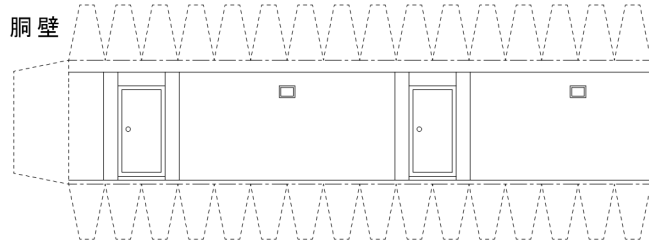

ペーパークラフト
陸中黒埼灯台 S, 1/100

岩手県下閉伊郡普代村（黒埼）

灯台の大きさ

高さ：建物 11.95m 光り 水面から142.85m
灯塔の太さ：円筒形 2.6m
光りのとどく距離：29.5海里（約54Km）
光りかた：31万カンデラ 5秒に1回白く光る（LB-H40）
設置年月：昭和27年 7月 1日

折り曲げ方

接着剤がかわくまで糸を巻き付ける

ようじを一本準備してね！

山折り線

谷折り線

のりしろ

灯ろう上部ひさし

付属舎壁

灯塔