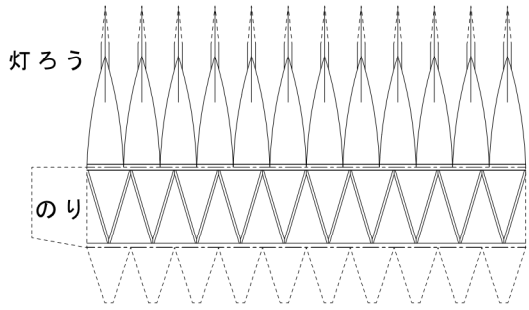

ペーパークラフト
陸中黒埼灯台 S, 1/100

岩手県下閉伊郡普代村（黒埼）

灯台の大きさ

高さ：建物 11.95m 光り 水面から142.85m
灯塔の太さ：円筒形 2.6m
光りのとどく距離：29.5海里（約54Km）
光りかた：31万カンデラ 5秒に1回白く光る（LB-H40）
設置年月：昭和27年 7月 1日

折り曲げ方

接着剤がかわくまで糸を巻き付ける

ようじを一本準備してね！

山折り線

谷折り線

のりしろ

灯ろう上部ひさし

付属舎壁

灯塔