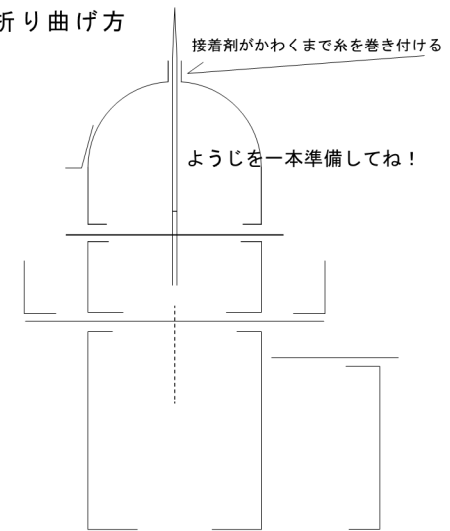

ペーパークラフト
陸中黒埼灯台 S, 1/100

岩手県下閉伊郡普代村（黒埼）

灯台の大きさ

高さ：建物 11.95m 光り 水面から142.85m
灯塔の太さ：円筒形 2.6m
光りのとどく距離：29.5海里（約54Km）
光りかた：31万カンデラ 5秒に1回白く光る（LB-H40）
設置年月：昭和27年 7月 1日

折り曲げ方

接着剤がかわくまで糸を巻き付ける

ようじを一本準備してね！

山折り線

谷折り線

のりしろ

灯ろう上部ひさし

付属舎壁

灯塔