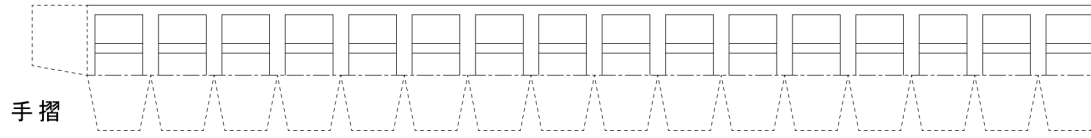

ペーパークラフト
陸中黒埼灯台 S, 1/100

岩手県下閉伊郡普代村（黒埼）

灯台の大きさ

高さ：建物 11.95m 光り 水面から142.85m
灯塔の太さ：円筒形 2.6m
光りのとどく距離：29.5海里（約54Km）
光りかた：31万カンデラ 5秒に1回白く光る（LB-H40）
設置年月：昭和27年 7月 1日

折り曲げ方

接着剤がかわくまで糸を巻き付ける

ようじを一本準備してね！

山折り線

谷折り線

のりしろ

灯ろう上部ひさし

付属舎壁

灯塔