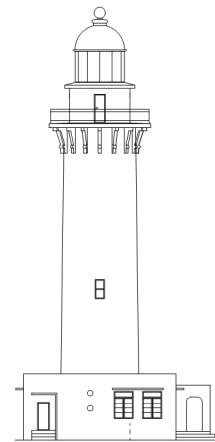

踊り場

屋根

ペーパークラフト  
**塩屋埼灯台 S, 1/100**  
 福島県いわき市 (塩屋埼)

灯台の大きさ  
 高さ：建物 27.32m 光り 水面から73.00m  
 灯塔の太さ：円筒形 5.0m  
 光りのとどく距離：100万カンデラ 22.0海里 (約40Km)  
 光りかた：20秒に1回白く光る (第三等レンズ)  
 設置年月：明治32年12月15日

姿図 1/500

塩屋崎灯台 2 / 3

灯塔

裏にのり

のり

手摺

のり

胴壁

のり

のり

裏にのり

裏にのり

踊り場下部飾り