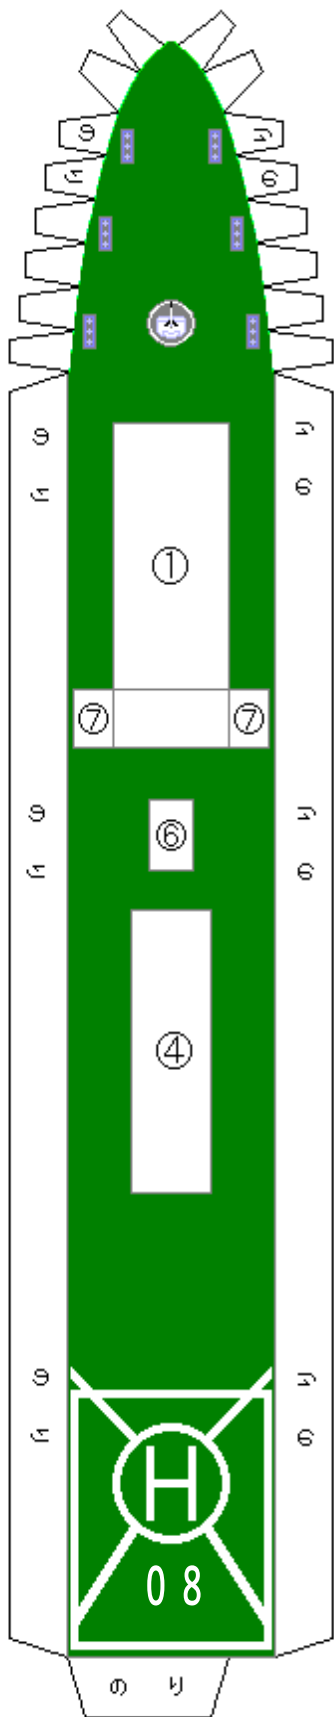

新潟海上保安部所属

巡視船えちご

総トン数	3,133トン
全長	105.4メートル
最大幅	14.6メートル
速度	20.7ノット