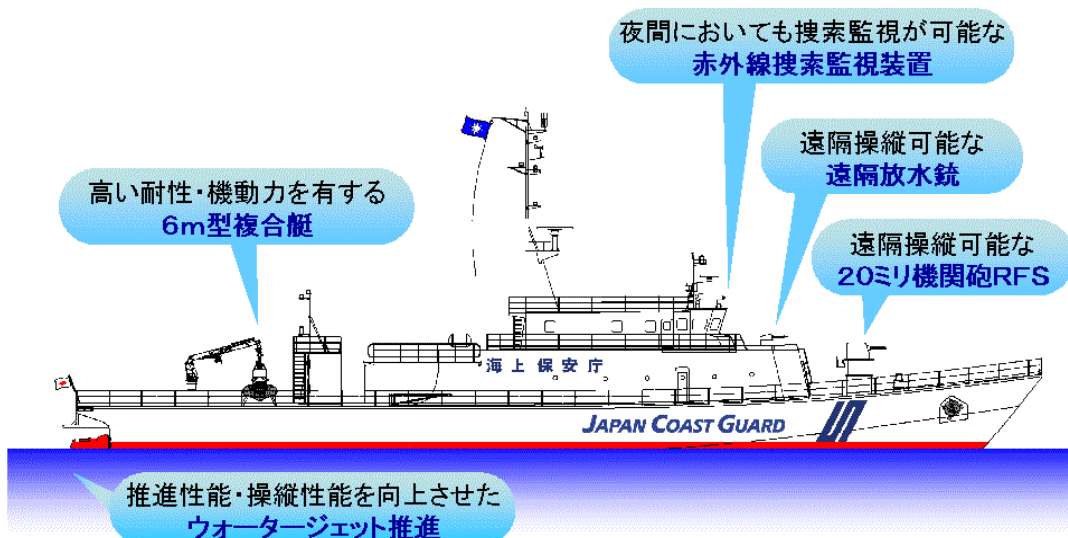

連絡先
第八管区海上保安本部
担当：警備救難部救難課長
岡本
TEL：0773(76)4100 内3250

第八管区海上保安本部
平成19年10月26日

350トン型巡視船「えちぜん」が11月に進水 平成20年度、敦賀海上保安部へ

海上テロに迅速かつ的確に対応するため、高速化、操縦性能向上、夜間監視能力等機能強化した巡視船整備の一環として建造が進められていた350トン型巡視船が、平成19年11月27日に進水いたします。

今回、進水する巡視船の要目等は、下記のとおりです。
記

- 配属部署： 敦賀海上保安部
船名： えちぜん（予定）
長さ： 約56.0メートル
幅： 約8.5メートル
深さ： 約4.4メートル
総トン数： 約335トン
主な装備： ①20ミリ機関砲（目標追尾型遠隔操縦機能付）
②遠隔放水銃
③赤外線捜索監視装置
④6m型複合艇
⑤ウォータージェット推進
- 進水： 平成19年11月27日
於 ユニバーサル造船株式会社京浜事業所

350トン型巡視船

青森海上保安部所属
巡視船おいらせ

五島海上保安署所属
巡視船ふくえ