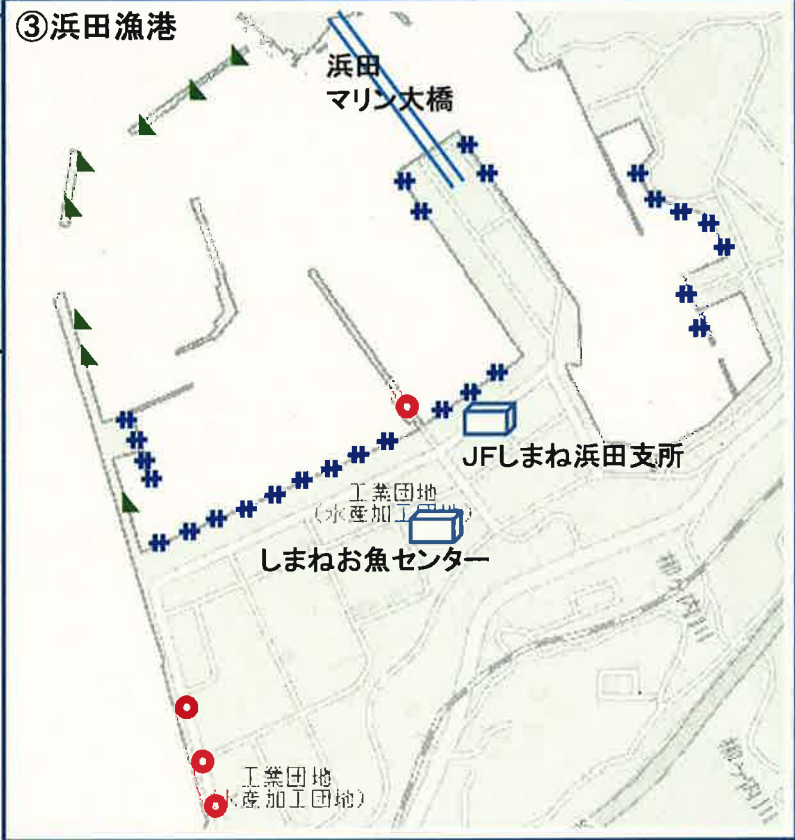

浜田港内救命設備等マップ

海中転落にご注意を！

釣りの際は、身近な救命設備をご確認ください！

浜田海上保安部
電話0855-27-0771