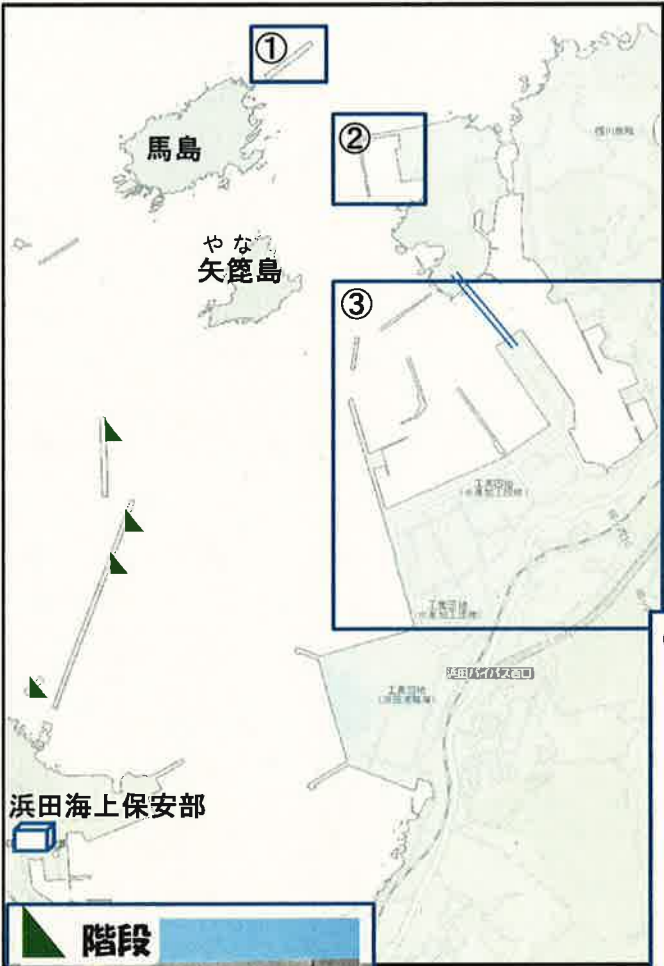

浜田港内救命設備等マップ

海中転落にご注意を！

釣りの際は、身近な救命設備をご確認ください！

浜田海上保安部
電話0855-27-0771