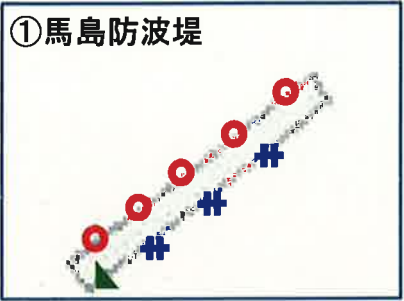

浜田港内救命設備等マップ

海中転落にご注意を！

釣りの際は、身近な救命設備をご確認ください！

浜田海上保安部
電話0855-27-0771