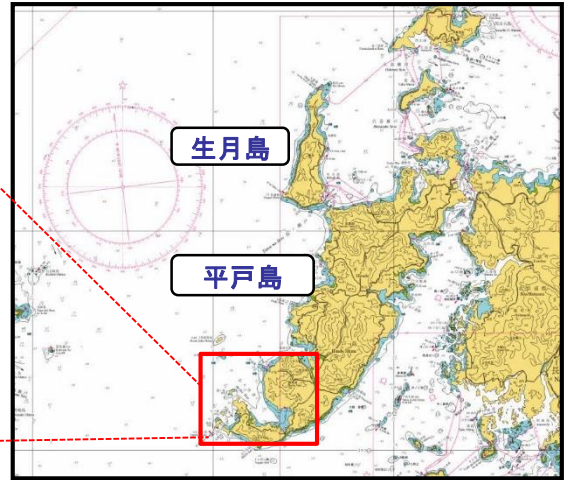

志々伎浦港西防波堤灯台は廃止されました。

廃止日・・・平成30年1月17日(水)

灯台の撤去は平成30年度の予定です。

新設された簡易標識

※防波堤先端に簡易標識が設置されています。

塗色及び構造: 白色 金属製ポール

灯質: 単閃緑光 毎4秒に1閃光

光達距離: 約5.5km