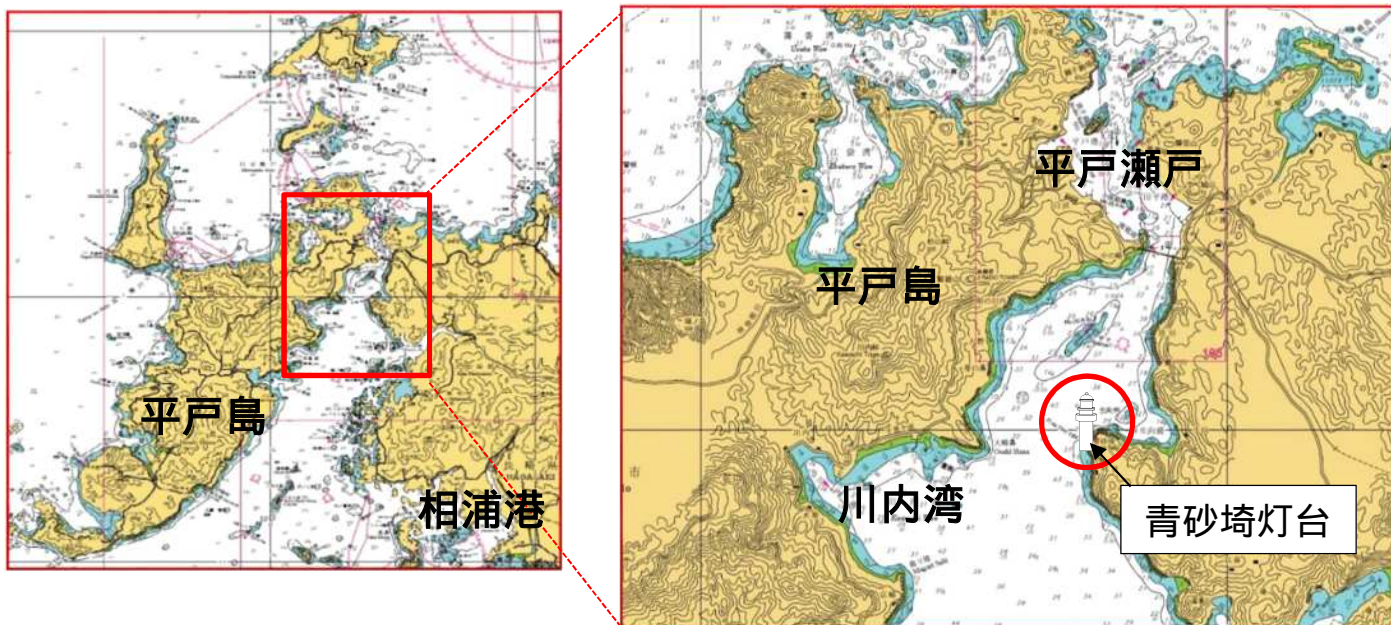

あおささき

青砂埼灯台の変更について

平戸市所在の青砂埼灯台は、光源のLED化に伴い、次のとおり光達距離(光の届く距離)を変更しました。付近を航行する際はご注意ください。

変更内容

光達距離(光の届く距離)

変更前 10.5海里

変更

変更後 7.5海里

変更日・平成29年2月6日(月)

<お問い合わせ先>

佐世保海上保安部交通課 Tel:0956-31-5512 長崎県佐世保市干尽町4 - 1

URL: <http://www.kaiho.mlit.go.jp/07kanku/sasebo/>