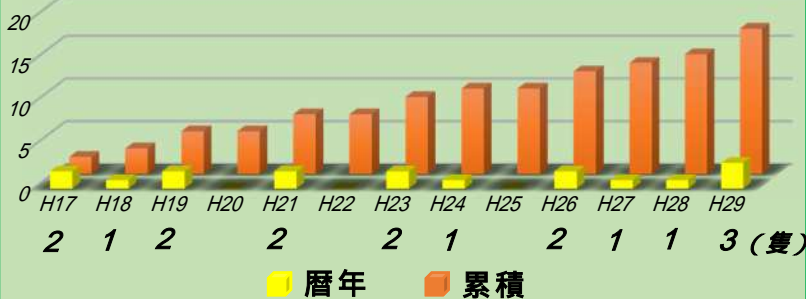

田平港西防波堤

への衝突事故に注意!!!!

田平港西防波堤への衝突海難発生隻数(H17~H29)

計 17隻

複数名による嚴重な見張りの励行

レーダーの適切な使用

自船の船位確認

事前の水路調査、潮流確認