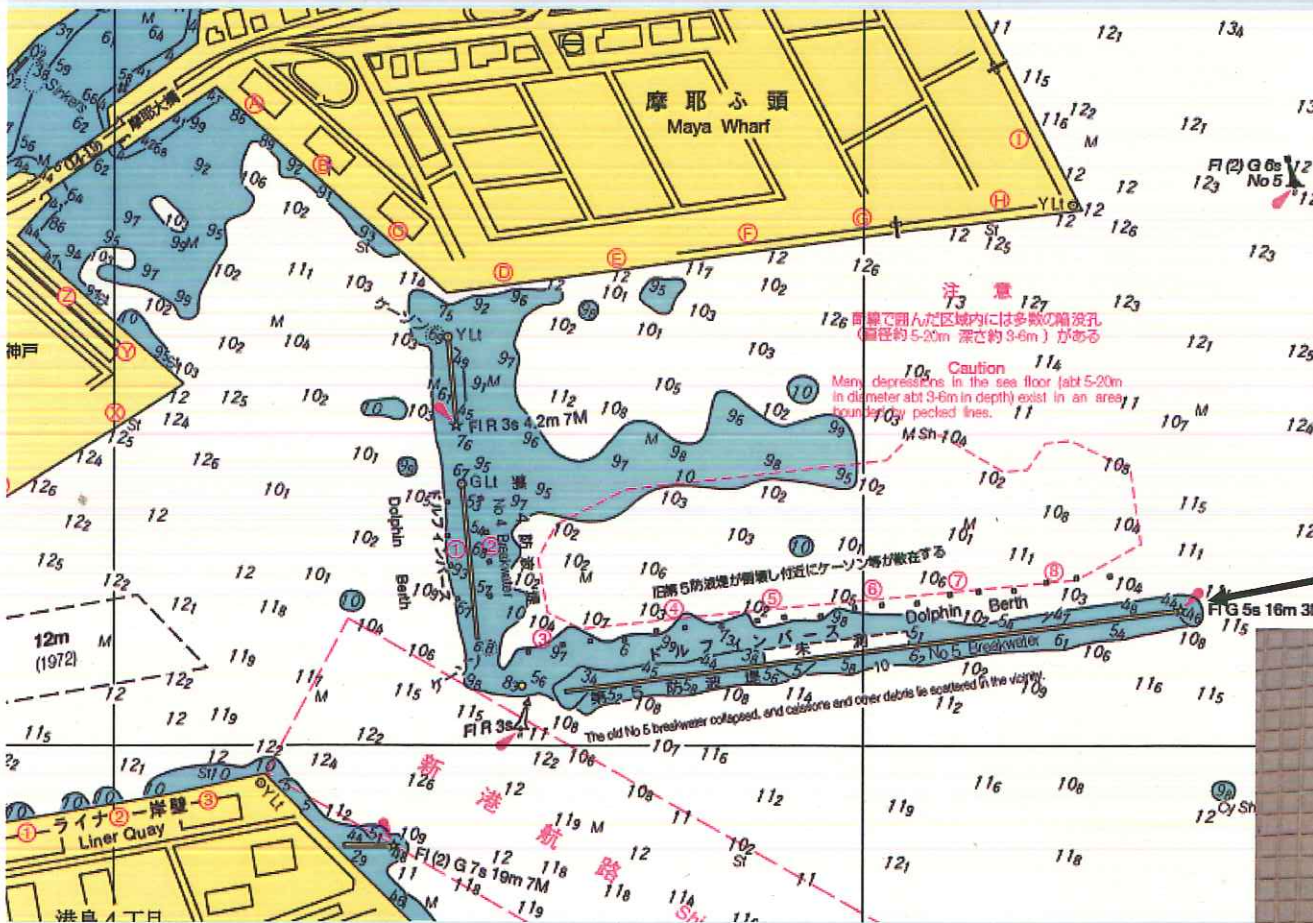

神戸第五防波堤東灯台は老朽化によりタイル、コンクリート片が落下する恐れがあります。近づかないようお願い致します。

神戸第五防波堤東灯台

危険
 外壁落下の恐れあり！
 近づかないで下さい！
 神戸海上保安部交通課
 TEL 078-327-8835

平成27年6月30日現在