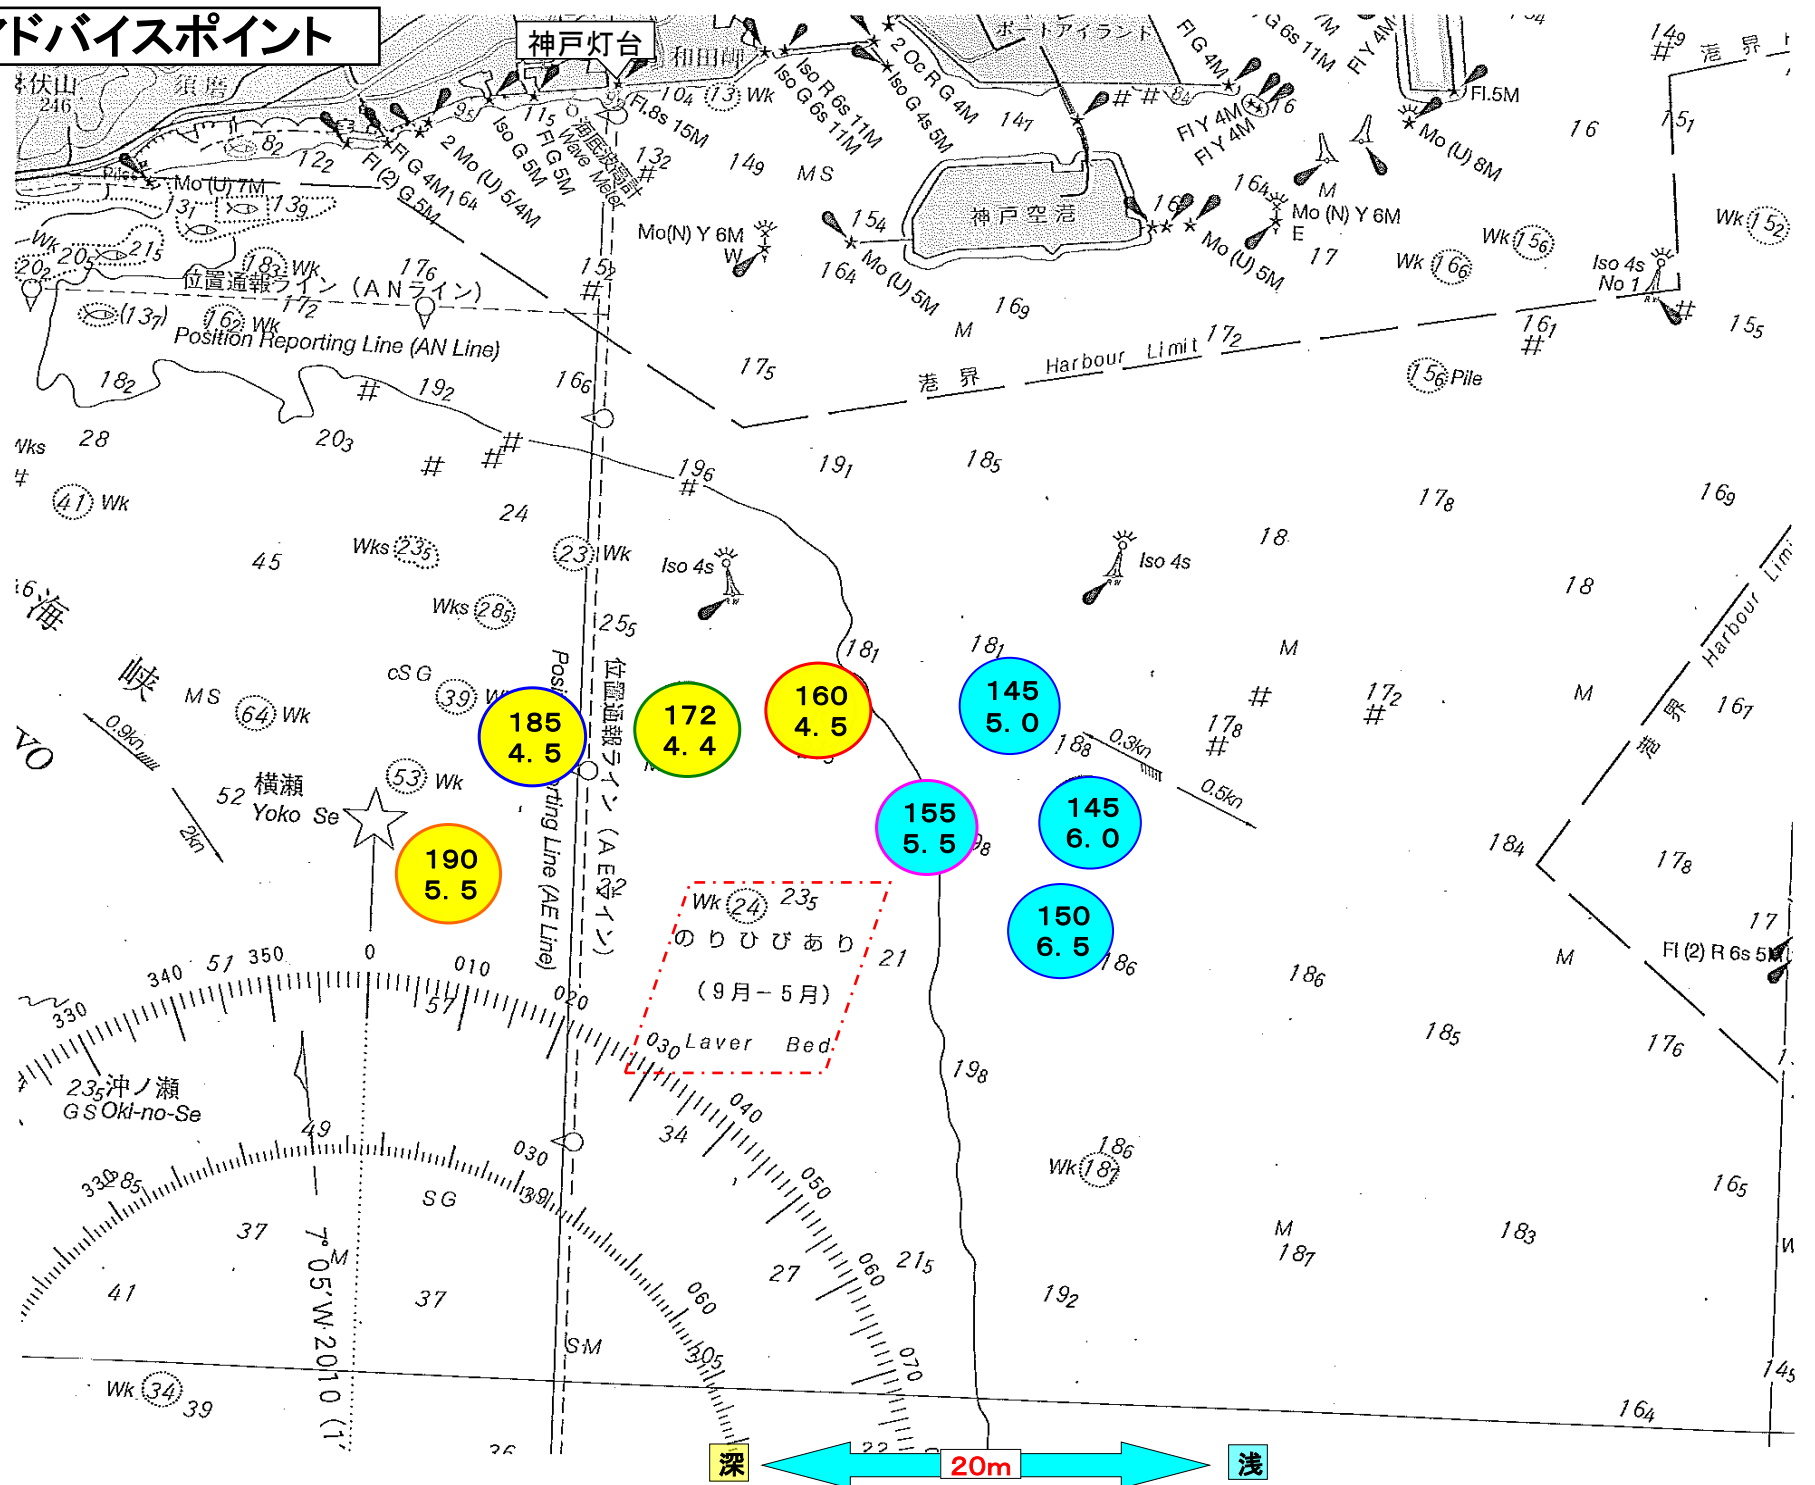

港域外のアドバースポイント

深 ← 20m → 浅