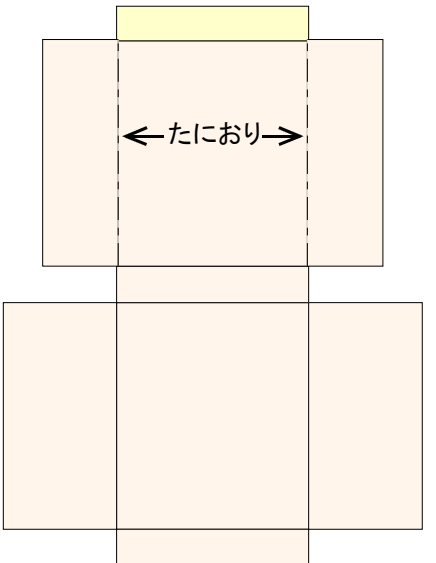

海上保安庁 第七管区海上保安本部
 福岡航空基地
 〒814-0212 MH756 はまちどり 1号

航空自衛隊
<http://www.mof.go.jp/zenjuseki/>
 無断転載、再配布、複製を禁止します

海上保安庁 第七管区海上保安本部
福岡航空基地

ペル412 MH756 はまちどり 1号

胴体内縦フレーム

胴体内横フレーム

ペル412ペル412
はまちどり航空機
<http://www.aoddb.jp/airmodel/>
無断転載、再配布、複製を禁止します