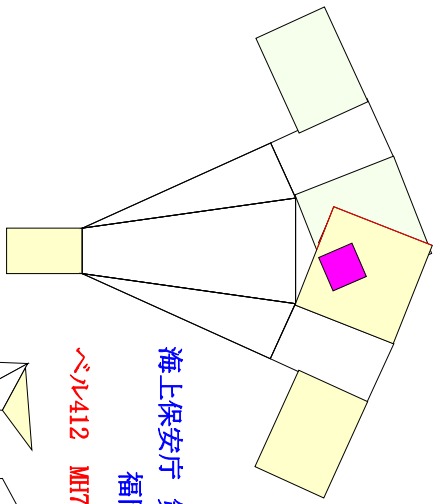

海上保安庁 第七管区海上保安本部
 福岡航空基地
 〒814-0212 MH756 はまちどり 1号

航空自衛隊
<http://www.mof.go.jp/zenjuseki/>
 無断転載、再配布、複製を禁止します

海上保安庁 第七管区海上保安本部
福岡航空基地

ペル412 MH756 はまちどり 1号

胴体内縦フレーム

胴体内横フレーム

ペル412ペル412
はまちどり航空機
<http://www.aoddb.jp/airmodel/>
無断転載、再配布、複製を禁止します