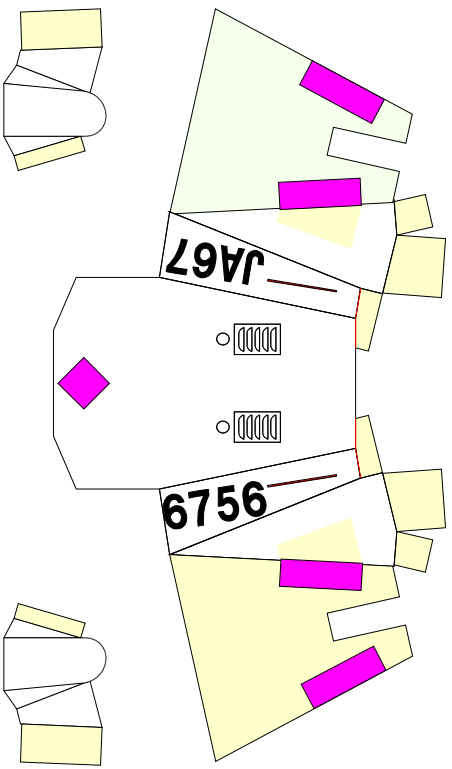

海上保安庁 第七管区海上保安本部
 福岡航空基地
 〒814-0212 MH756 はまちどり 1号

航空自衛隊
<http://www.mof.go.jp/zenjuseki/>
 無断転載、再配布、複製を禁止します

海上保安庁 第七管区海上保安本部
福岡航空基地

ペル412 MH756 はまちどり 1号

胴体内縦フレーム

胴体内横フレーム

ペル412ペル412
はまちどり航空機
<http://www.aoddb.jp/airmodel/>
無断転載、再配布、複製を禁止します