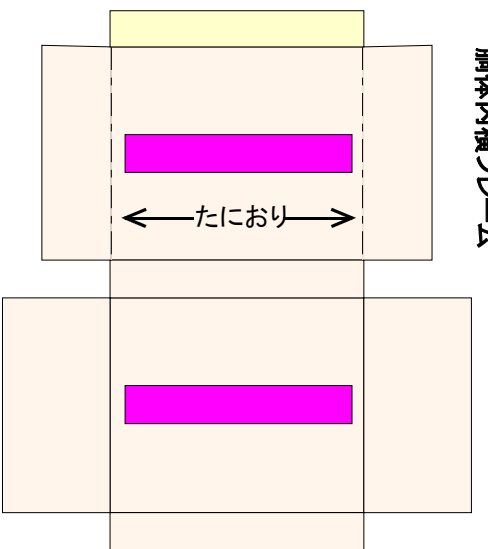

海上保安庁 第七管区海上保安本部
 福岡航空基地
 〒814-0212 MH756 はまちどり 1号

航空自衛隊
<http://www.mof.go.jp/zenjuseki/>
 無断転載、再配布、複製を禁止します

海上保安庁 第七管区海上保安本部
福岡航空基地

ペル412 MH756 はまちどり 1号

胴体内縦フレーム

胴体内横フレーム

ペル412ペル412
はまちどり航空機
<http://www.aoddb.jp/airmodel/>
無断転載、再配布、複製を禁止します