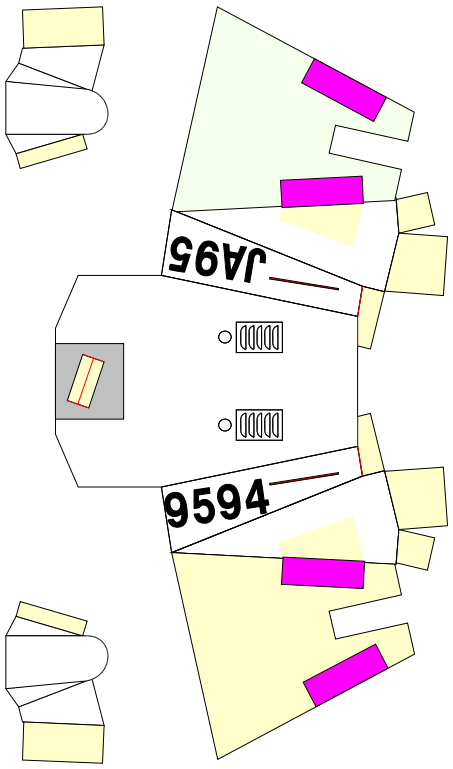

胴体内縦フレーム

胴体内横フレーム

海上保安庁 第七管区海上保安本部  
 PLH-06 ちくぜん 搭載ヘリコプター  
 ベル212 MH594 おおほり

ヘリコプター搭載ヘリコプター  
**はっくん航空隊**  
<http://www.gendarm.plh.msk.mpa.mhl.go.jp/>  
 無断転載、再配布、複製を禁止します