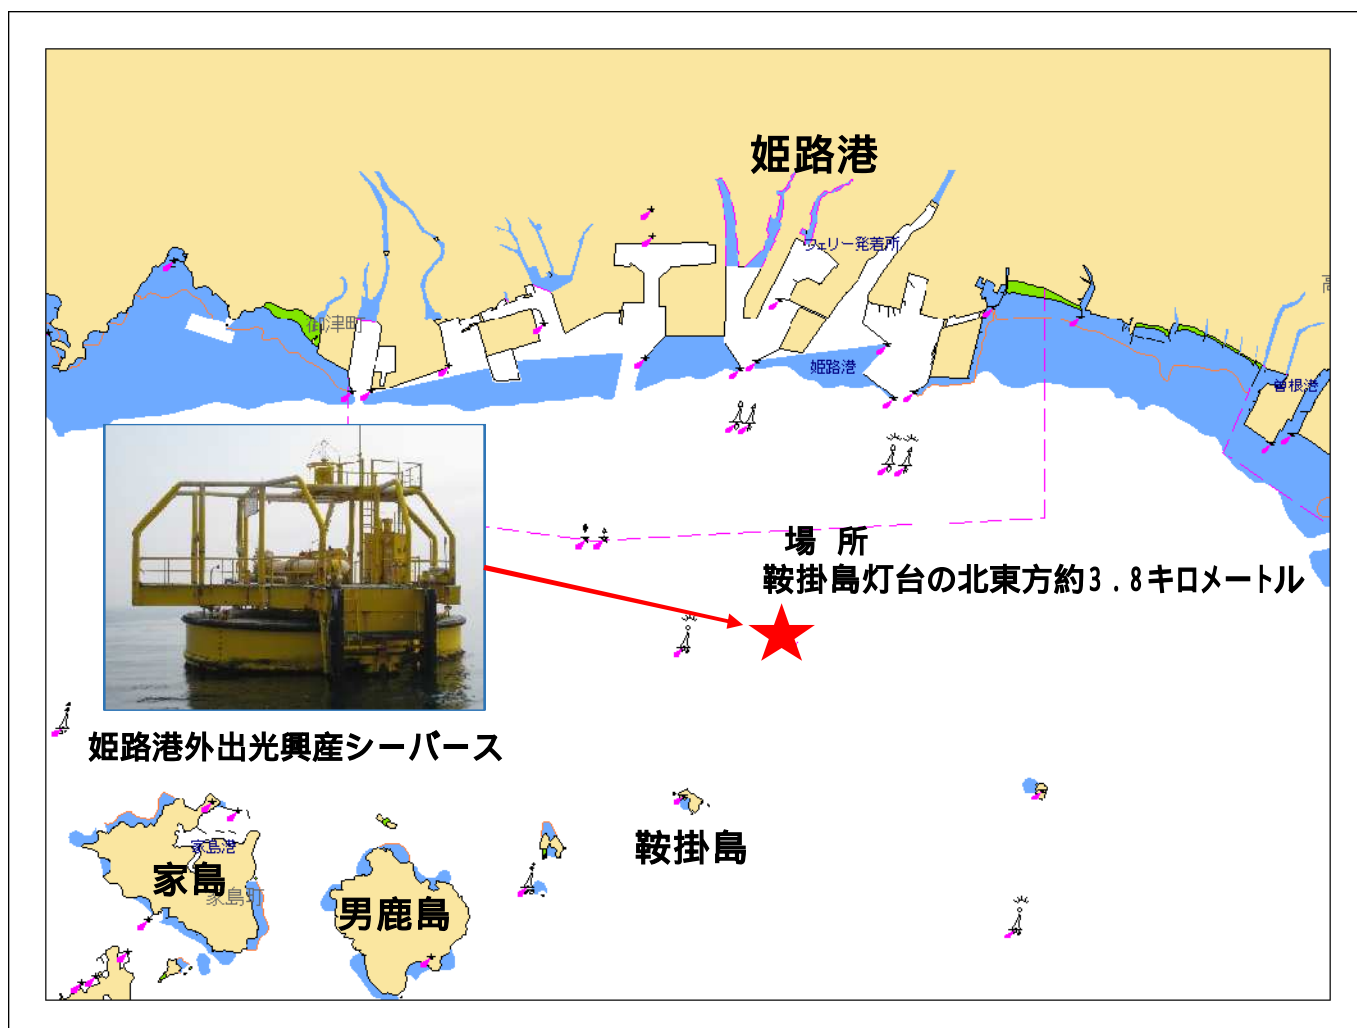

航路標識廃止のお知らせ

(出光興産姫路沖シーバース灯)

出光興産姫路沖シーバース灯が廃止されます。
撤去作業中、付近を通航する船舶は十分注意してください。

航路標識名 出光興産姫路沖シーバース灯

廃止日 平成28年5月3日(火)
荒天の場合は翌日に順延

位置 34 - 42 - 49
134 - 39 - 44

姫路海上保安部交通課 電話 079-231-5065