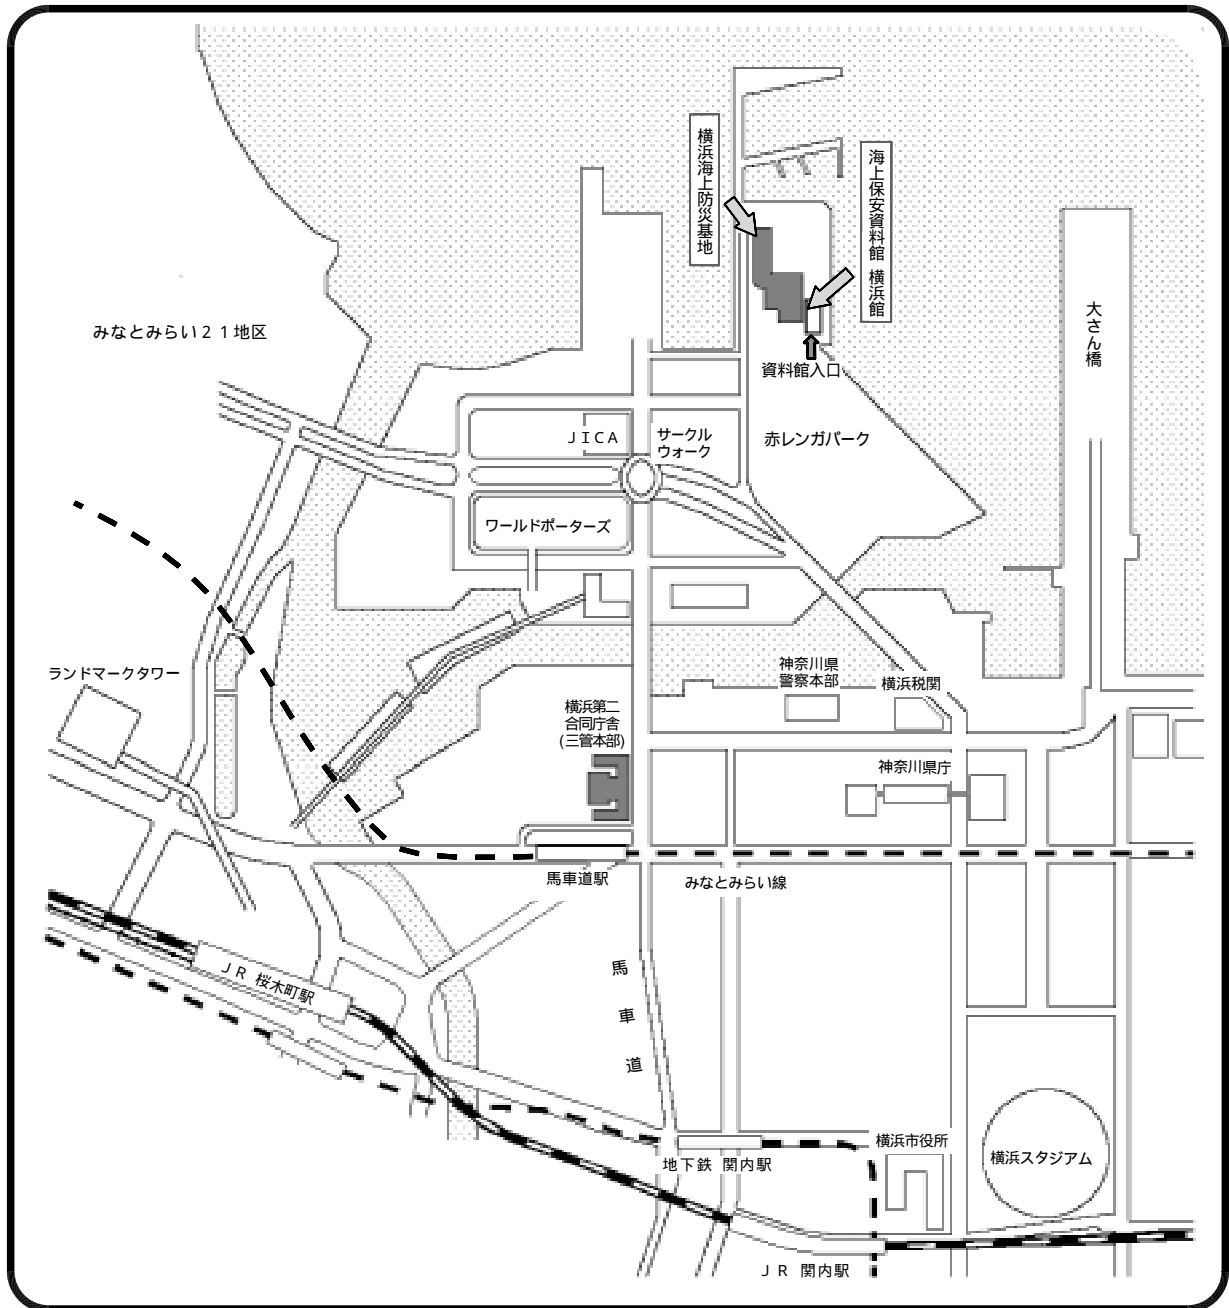

海上保安資料館横浜館案内図

【 海上保安資料館横浜館へのアクセス 】

みなとみらい線 馬車道駅 下車

4番(万国橋)出口・6番(赤レンガ倉庫)出口から

徒歩 約10分

J R ・ 市営地下鉄 桜木町 駅 ・ 関内 駅 下車

徒歩 約25分

問い合わせ先 第三管区海上保安本部 総務部総務課
045 - 211 - 1118 (代表)