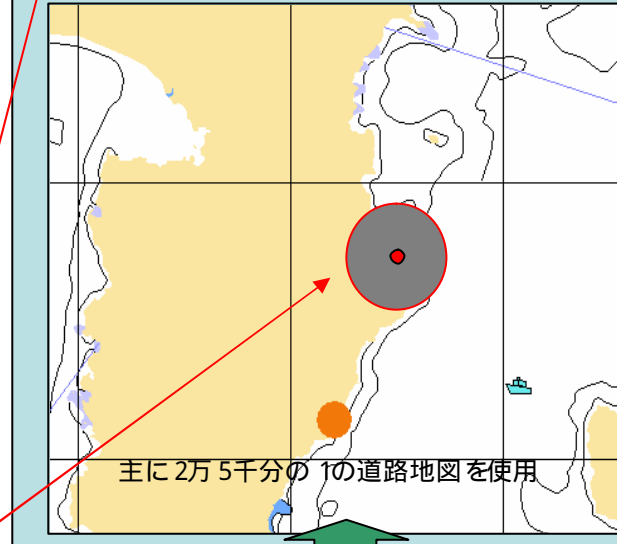

### 平成18年において通報者の発信位置情報等を照会した事案

平成18年5月20日、静岡県富士川河口で水上オートバイで遊んでいた男性から、一緒に乗っていた1名が海中転落して流されたが波が高く助けられず自分だけ戻ってきたとの通報が入ったが、通報者の氏名・電話番号等の聴取を行う前に電話が切れてしまい連絡不能となった。このため直ちに巡視船艇、航空機の発動を指示するとともに電気通信事業者に対し、発信位置等の照会を行った。

電話番号を表示

位置情報を表示

(位置情報表示例)

090 - 1234 - 5678

緊急通報位置を地図で表示

電話番号	090 - 1234 - 5678
事業者	ドコモ
緯度	34.49.50
経度	139.10.00
位置精度	半径1000m以内
住所	静岡県伊東市

緊急通報位置の詳細  
を文字で表示

携帯電話

緯度経度及び位置精度情報を元に、通報位置を円で表示。

IP電話

加入者の登録情報を元に該当住所を表示。