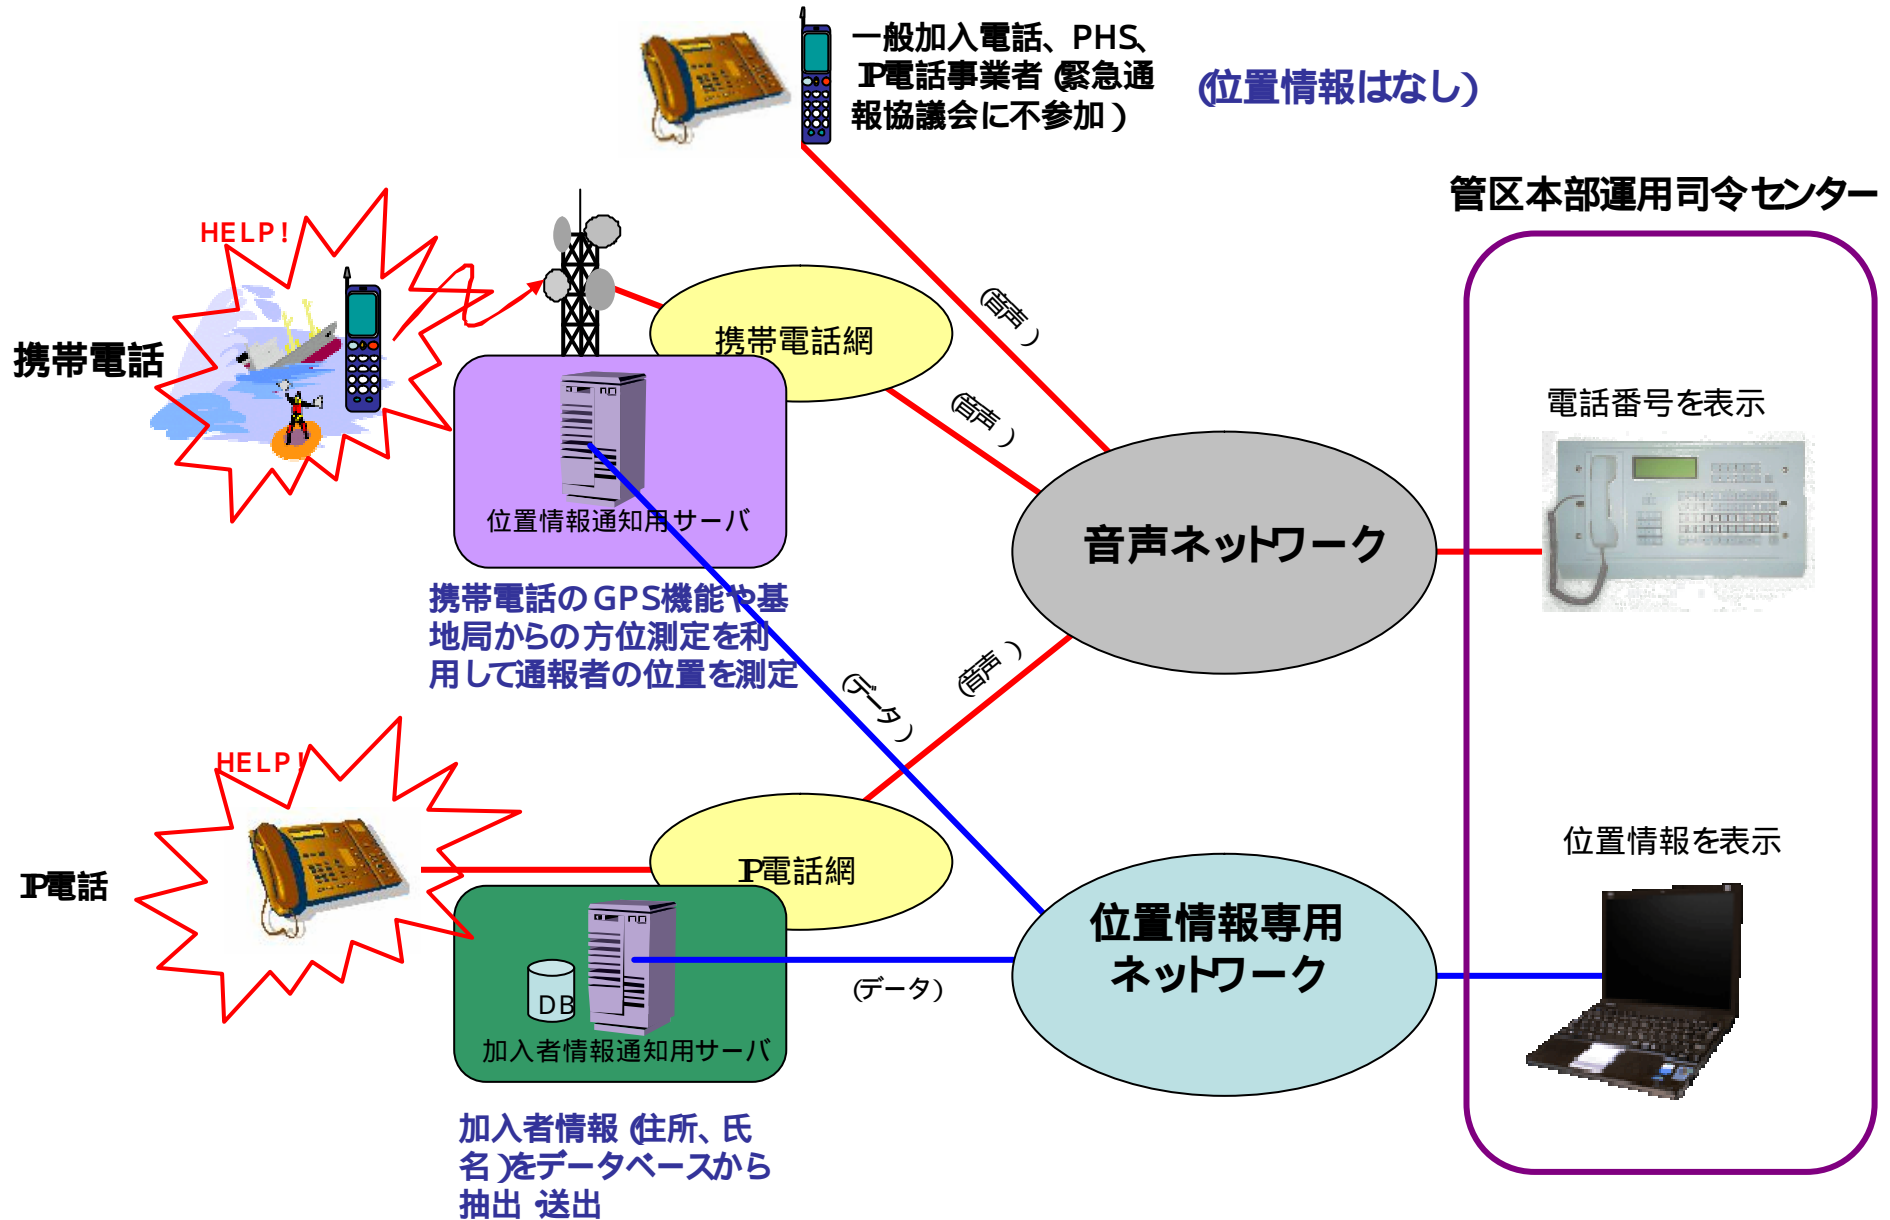

### 位置情報通知システム導入のメリット

118番通報の途中で電話が途絶する等により、通報者から遭難位置情報が得られず、捜索救助活動のために位置情報を必要とする事案がある場合は、その都度、運用司令センターから電気通信事業者に対し通報者の位置情報（発信位置）を照会していますが、位置情報を得るには10分～30分程度を要しています。

システム導入後は、携帯電話からの通報の場合、その携帯電話が第三世代と呼ばれる対応機種であり、かつ、発信者番号非通知でなければ、運用司令センターにおいて音声通報とほぼ同時に位置情報通知を受信し、電子地図上に発信位置が表示（円表示）されることとなるため、電気通信事業者に対し照会する必要がなくなり、迅速的確に対応を行うことができるようになります。

### 平成18年において通報者の発信位置情報等を照会した事案

平成18年5月20日、静岡県富士川河口で水上オートバイで遊んでいた男性から、一緒に乗っていた1名が海中転落して流されたが波が高く助けられず自分だけ戻ってきたとの通報が入ったが、通報者の氏名・電話番号等の聴取を行う前に電話が切れてしまい連絡不能となった。このため直ちに巡視船艇、航空機の発動を指示するとともに電気通信事業者に対し、発信位置等の照会を行った。

平成18年8月17日、千葉県金谷港を木更津港向け出港した男性1名乗組みのプレジャーボートが地理不案内のうえ、さらに視界不良のため自船の現在位置が分からないとの通報があった。このため直ちに巡視船艇、航空機の発動を指示するとともに電気通信事業者に対し、発信位置等の照会を行った。

# 緊急通報位置情報表示の概念図 (平成19年4月1日正式運用開始予定)