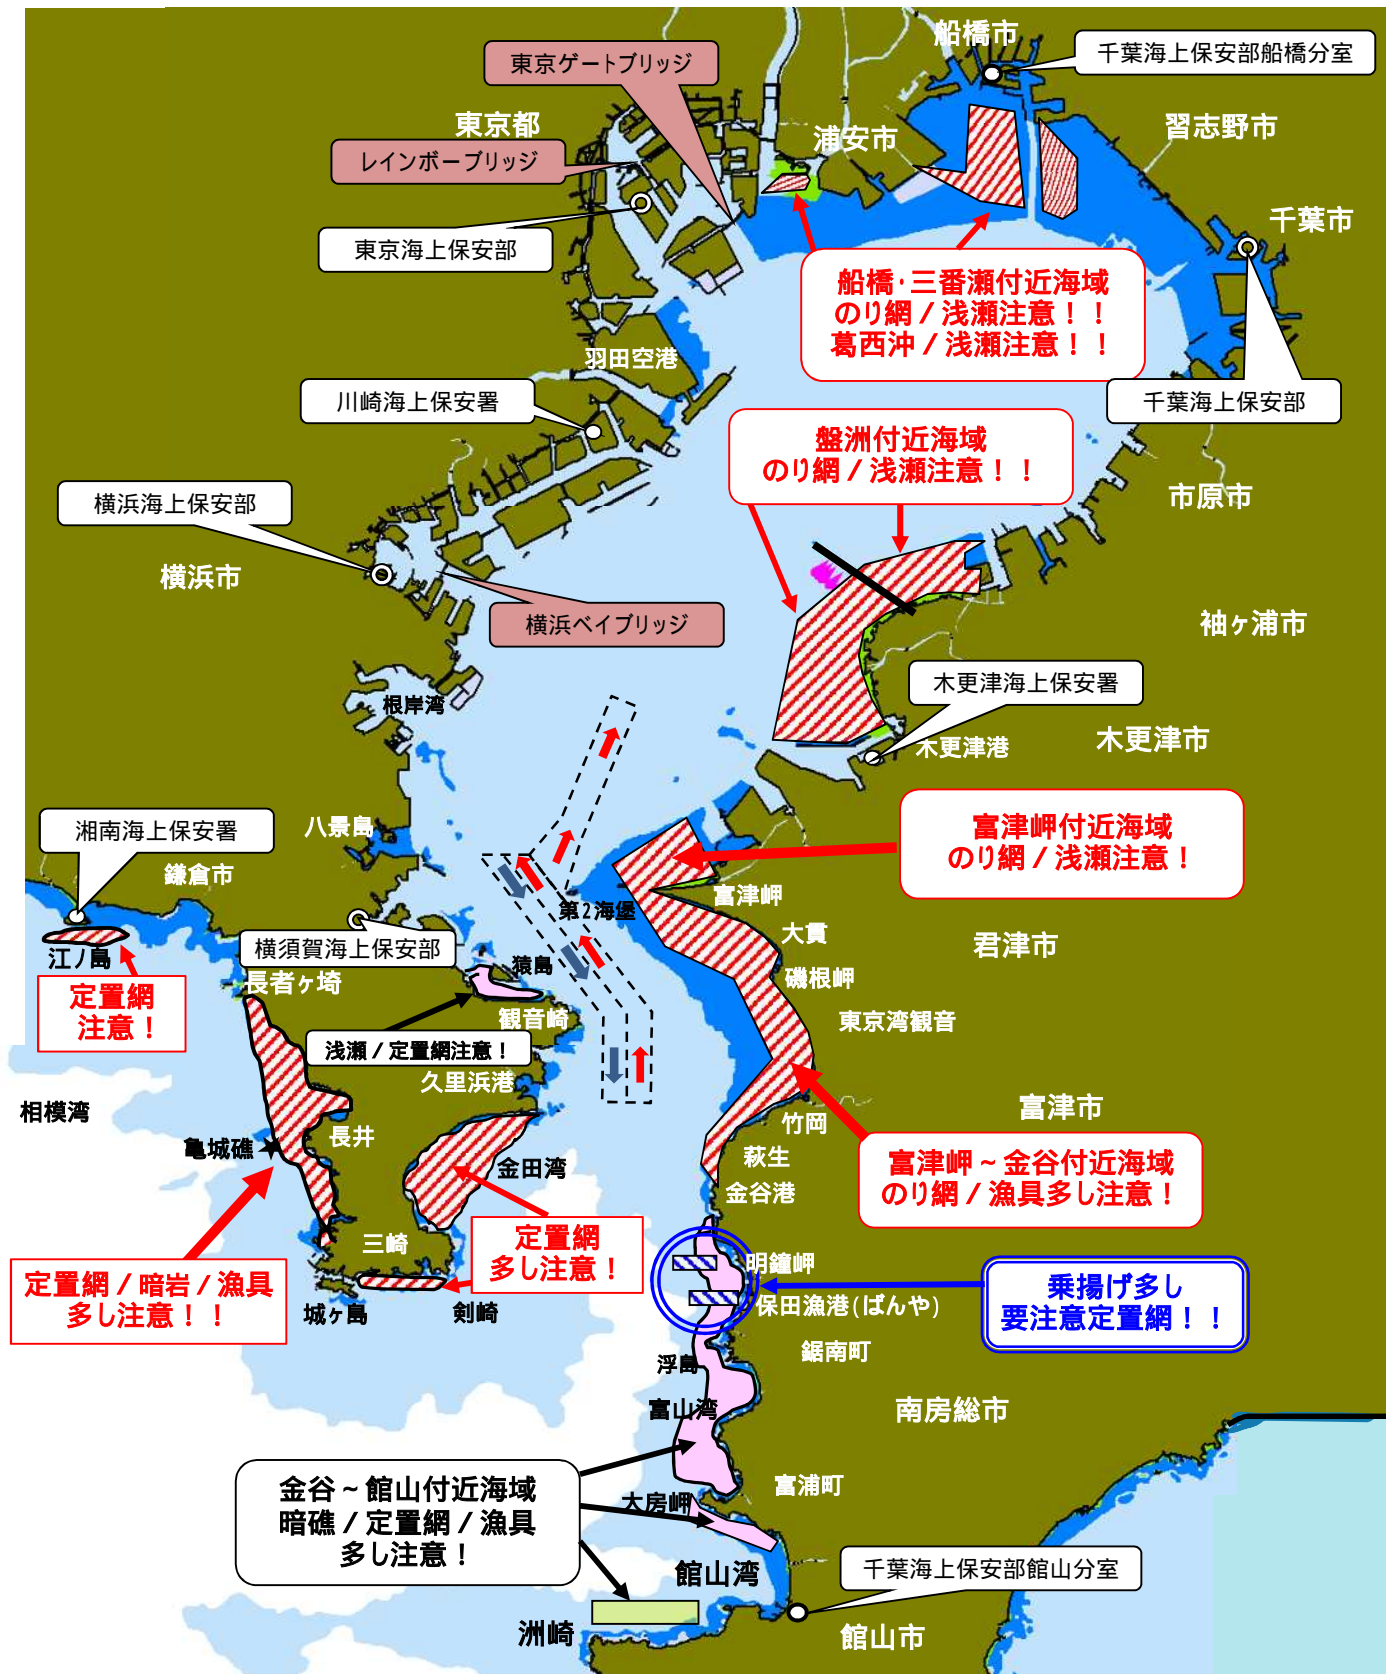

定置網・のり網等への乗揚げ海難防止！！

沿岸海域の航行には十分ご注意ください！

事前に十分な水路調査 / 常時適切な見張りの励行 / 自船の船位確認・把握

定置網の一般的な形状

接近注意！！
定置網を支えるワイヤー等が無数に張り巡らされています。

- 定置網乗揚げを回避するために！！**
- 海域調査
 - 事前に目的地までの海域を十分調査！
 - 適切な見張り
 - 浮子等の標識の早期発見！
 - 減速・停止
 - 標識を発見したら減速 / 停止により状況を確認！
 - 自船の位置確認
 - 自船の正確な位置を確認 / 把握！
 - 参考図等による確認
 - 海図 / 参考図等により漁具等の位置関係を把握！
- 乗揚げ回避**